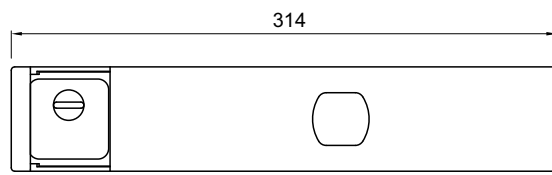

MG1300BM

MANIGLIONE
BIOMETRICO