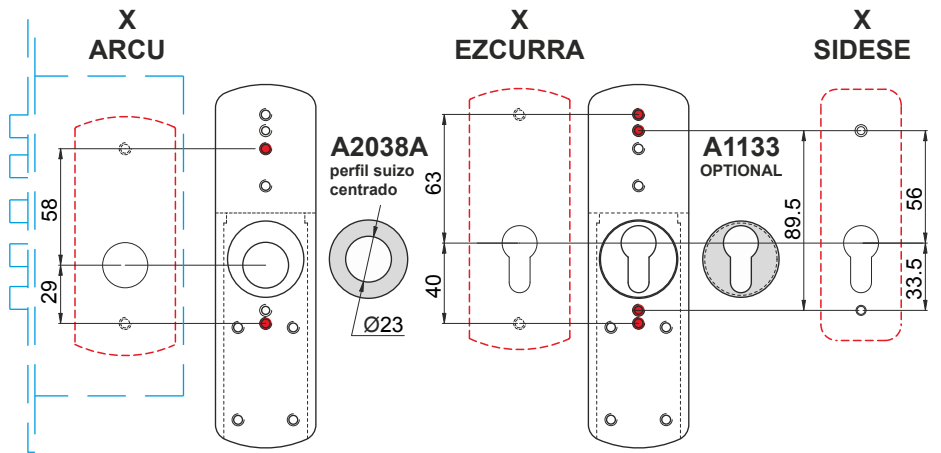

COLORI DISPONIBILI / COLOURS AVAILABLE

Cromo satinato / Satin Chrome (T)
PVD Ottone / PVD Brass (2)

CHIAVI / KEYS

MAGNETIC KEY

VERSIONI SPECIALI / SPECIAL VERSIONS

BC e KA