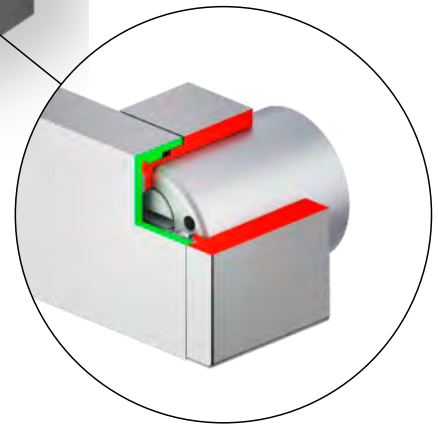

# MG1330

**BIOMETRIC**  
Area riservata per montaggio optional dx/sx lettore biometrico Ekey.

**stainless steel solid**

**MG1300**