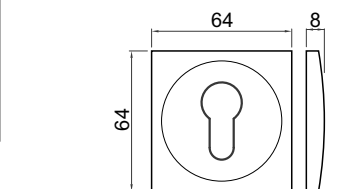

OPTIONAL

NX29