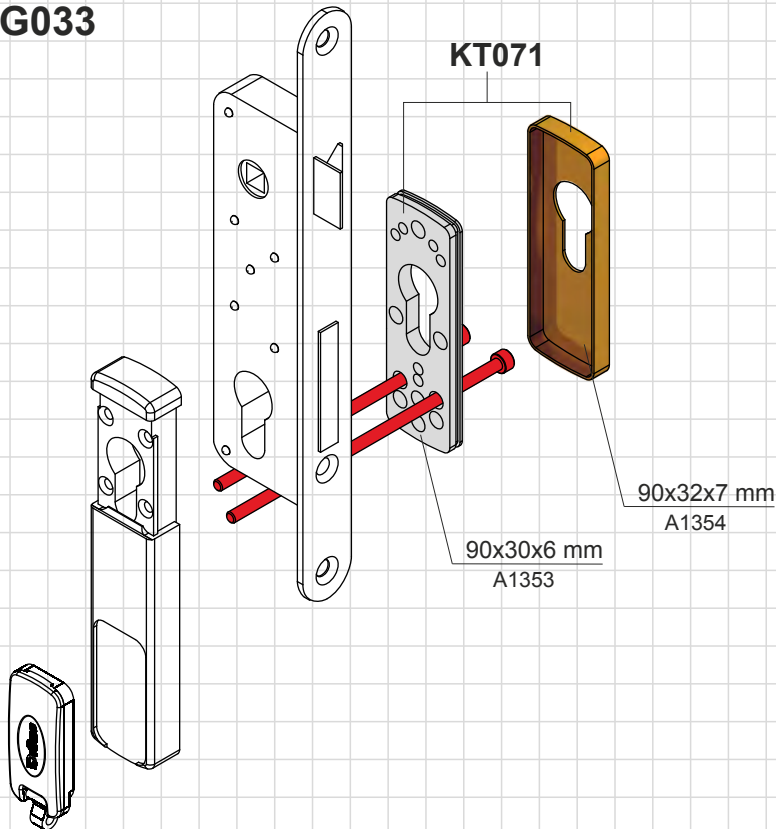

MG033

MG033
X CISA serie 16 / 46