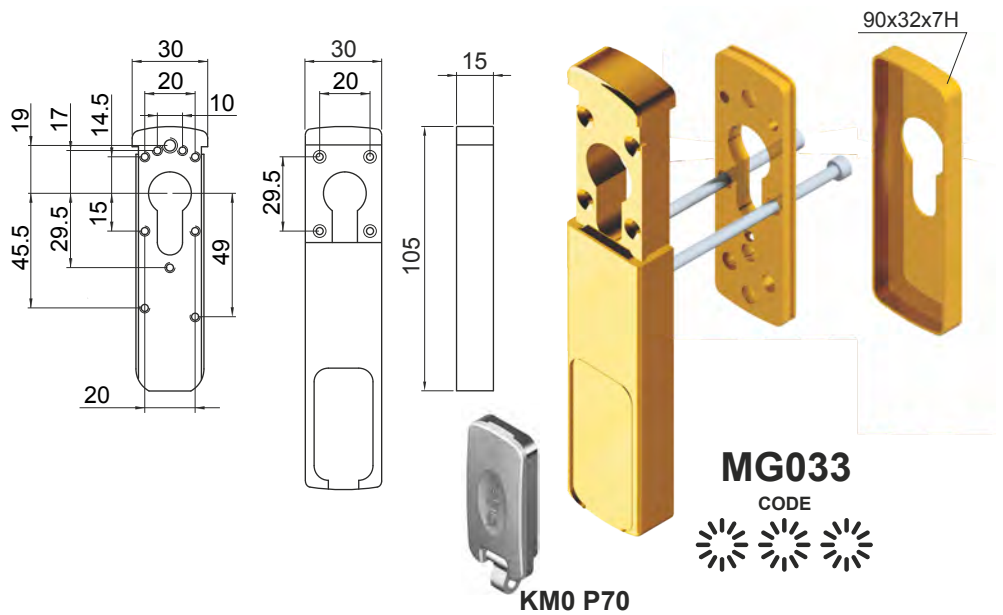

**MGSG77**  
X ISEO  
Serr. compatibili con foratura.

**MGSG77**  
X TESA

**MG030...**  
CODE

**KM0 025**

**2 sistemi di fissaggio / 2 fixing methods**

**MG033**  
CODE

**KM0 P70**

**COLORI DISPONIBILI / COLOURS AVAILABLE**