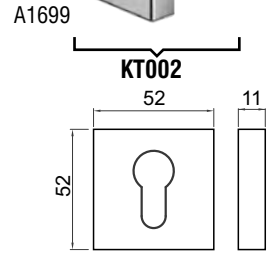

OPTIONAL

NX29