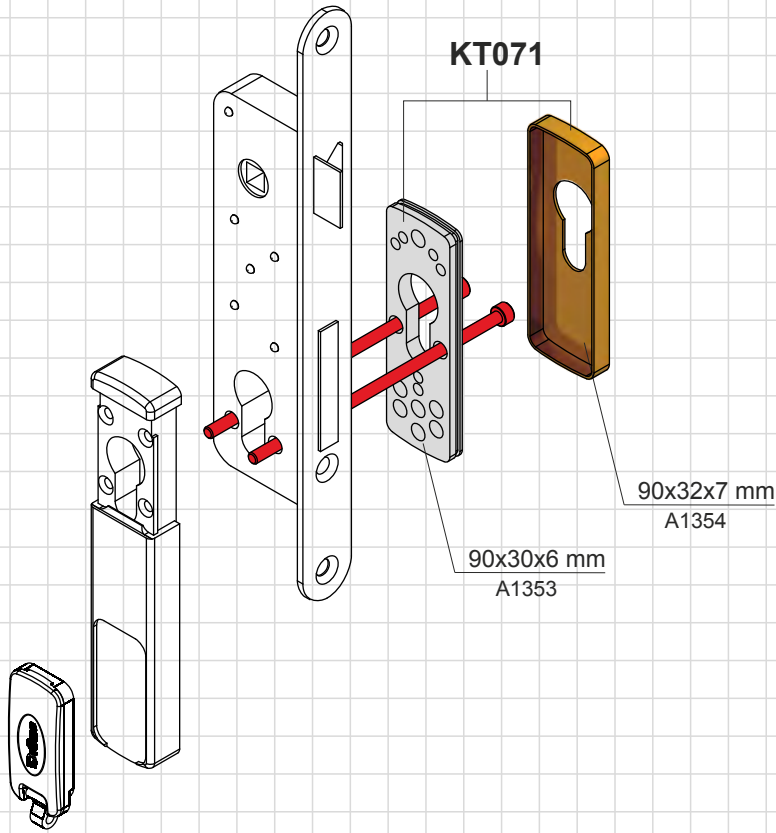

MG033

MG033
X CISA serie 16 / 46

MG033
X TESA

MG033
X ISEO - MULTIBLINDO

MG033
X ASSA ABLOY
DIN 18250
X ADAMS RITE

MG033