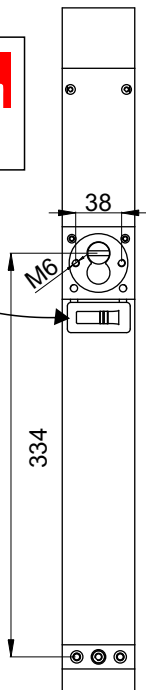

MG1330

BIOMETRIC
Area riservata per montaggio optional dx/sx lettore biometrico Ekey.