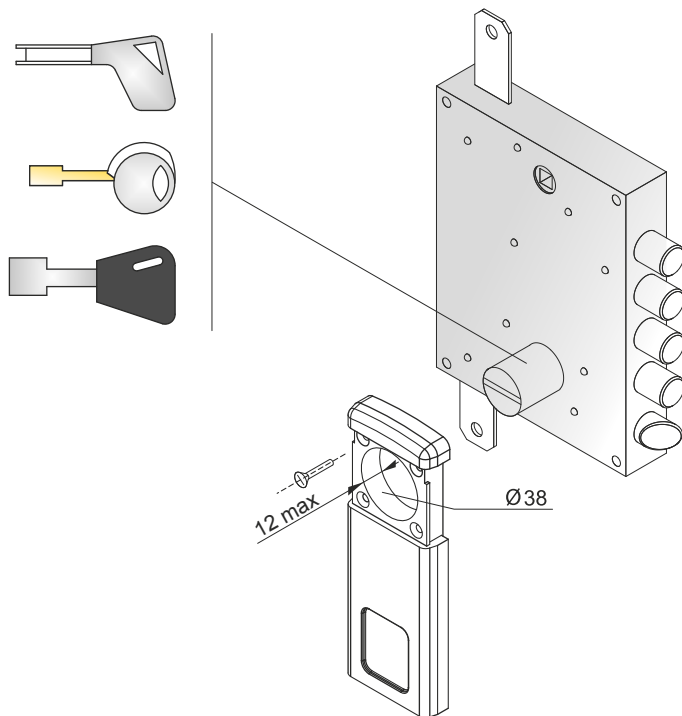

COLORI DISPONIBILI / COLOURS AVAILABLE

- Cromo Satinato / Satin Chrome (T)
- PVD Ottone / PVD Brass (2)

VERSIONI SPECIALI / SPECIAL VERSIONS

- KA chiavi uguali (KA key alike)

CHIUSURA E APERTURA CON CHIAVE
LOCKING AND UNLOCKING WITH KEY

MG110BC

SPORGENZE PROTETTE / PROTRUSIONS COVERED

- Max. 12 mm

CHIAVI / KEYS

- MAGNETIC KEY

IMBALLO / PACKAGING

- x 1 +

SPESSORI / SPACERS

- OPTIONAL 3 mm A0766
- OPTIONAL 20 mm A1424