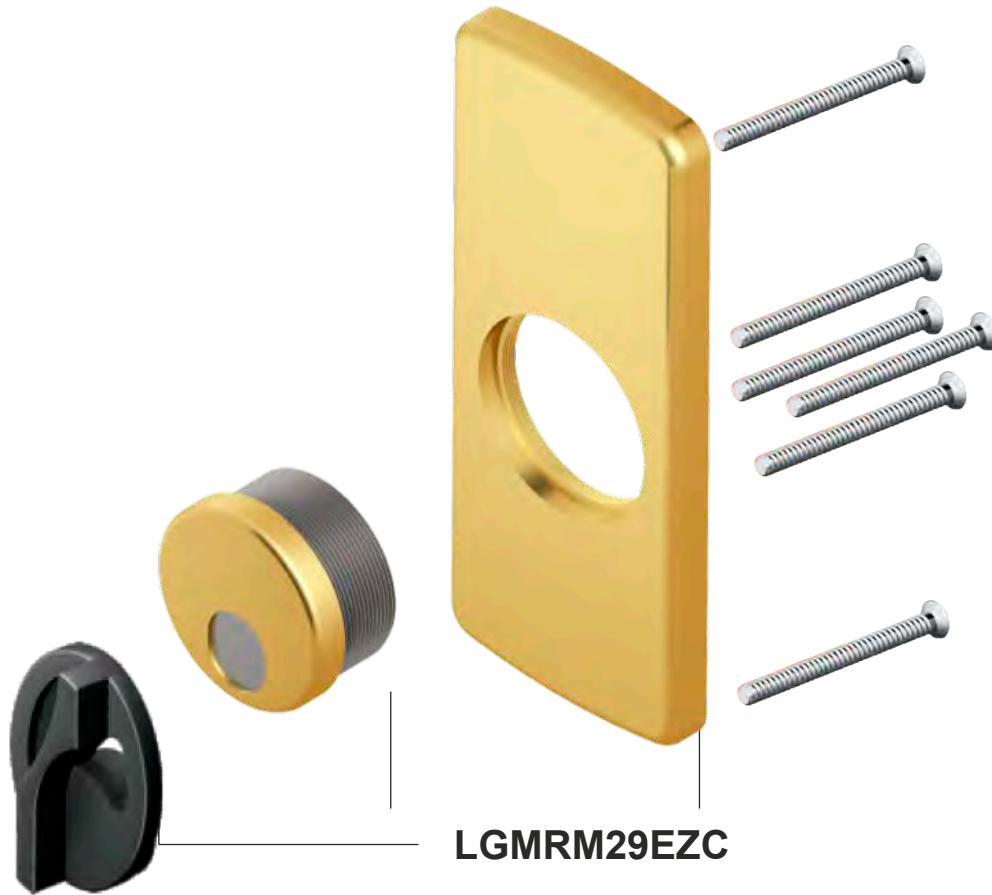

(B) Bronzo  
Bronze

(2) PVD Ottone  
PVD Brass

X STANDARD  
X TESA

**COLORI DISPONIBILI / COLOURS AVAILABLE**

- Oro anodizzato / Anodized Gold 9
- Argento anodizzato / Anodized Silver 6

# KT071

- W Bianco Ral 9010  
White Ral 9010
- C Cromo lucido  
Bright Chrome
- T Cromo satinato  
Satin Chrome
- 6 Argento anodizzato  
Anodized Silver
- IT Inox satinato  
Stainless steel

- N Nero  
Black
- 8 PVD Nero lucido  
PVD Bright black
- T8 PVD Nero antracite  
PVD Satin Black
- B Bronzo  
Bronze
- BS Bronzo satinato  
Satin Bronze