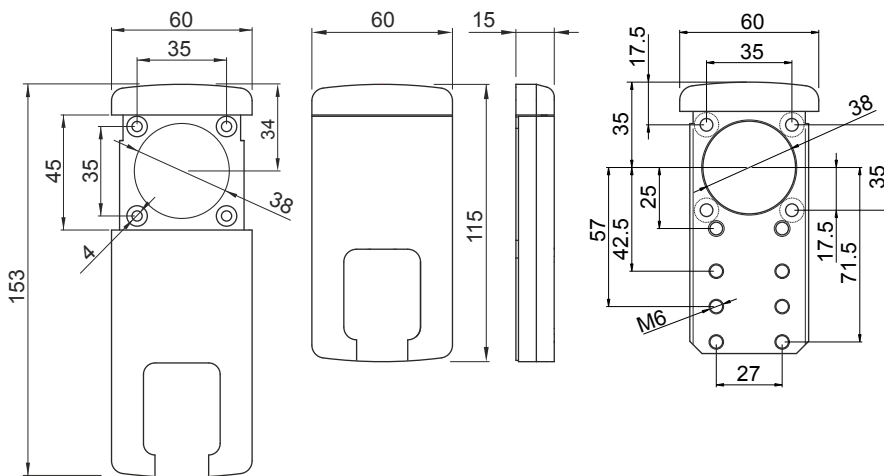

COLORI DISPONIBILI / COLOURS AVAILABLE

- Cromo Satinato / Satin Chrome (T)
- PVD Ottone / PVD Brass (2)

VERSIONI SPECIALI / SPECIAL VERSIONS

- KA chiavi uguali (KA key alike)

CHIUSURA E APERTURA CON CHIAVE
LOCKING AND UNLOCKING WITH KEY

MG110BC

SPORGENZE PROTETTE / PROTRUSIONS COVERED

- Max. 12 mm

CHIAVI / KEYS

- MAGNETIC KEY

IMBALLO / PACKAGING

- x 1 +

SPESSORI / SPACERS

- OPTIONAL 3 mm A0766
- OPTIONAL 20 mm A1424