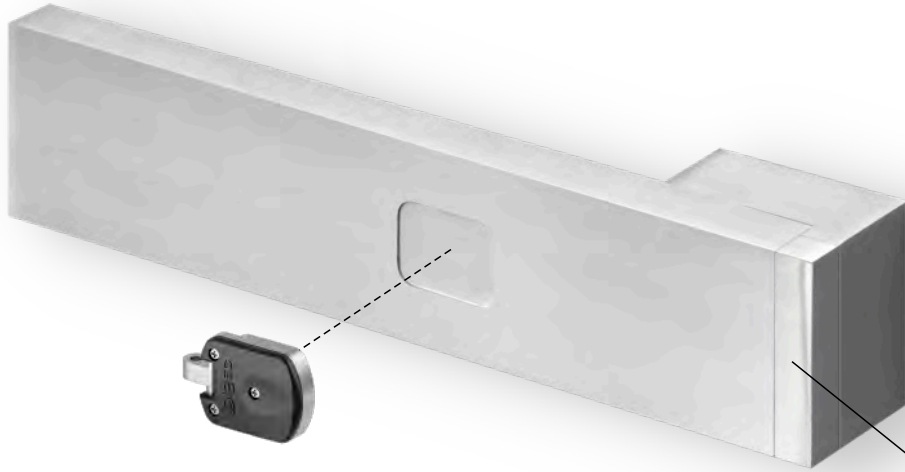

# MG1330

**BIOMETRIC**  
Area riservata per montaggio optional dx/sx lettore biometrico Ekey.

**stainless steel solid**

**MG1300**