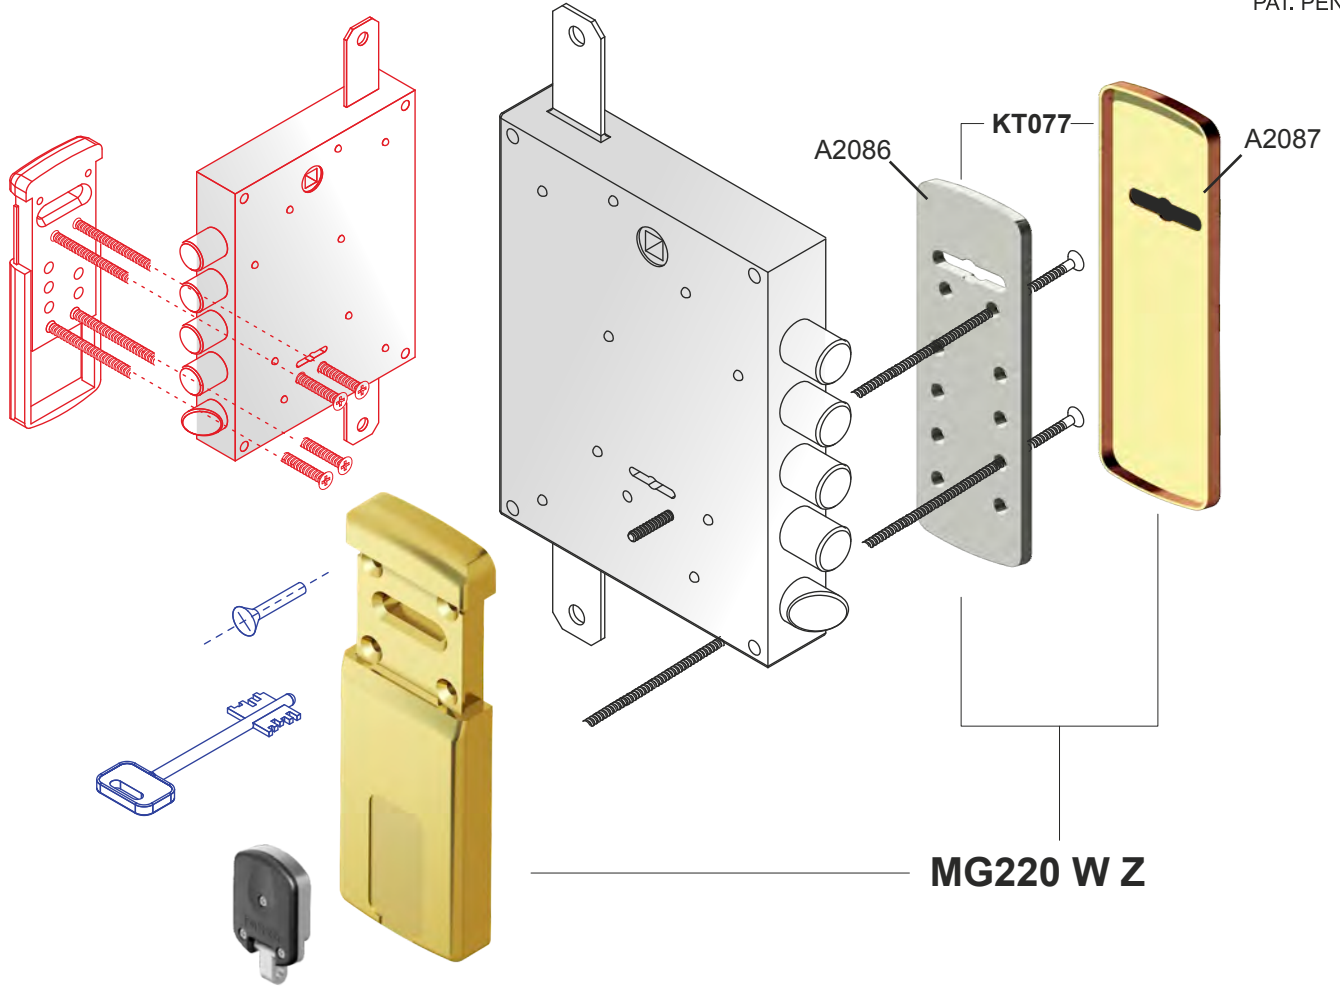

**CHIAVI / KEYS**

**IMBALLO / PACKAGING**

**COLORI DISPONIBILI / COLOURS AVAILABLE**

- 2 PVD Ottone / PVD Brass
- 6 Argento / Silver
- 9 Oro / Gold

**MG220 W Z**

**COLORI DISPONIBILI / COLOURS AVAILABLE**

- Cromo lucido / Bright Chrome (C)
- Cromo Satinato / Satin Chrome (T)
- (2) PVD Ottone / PVD Brass