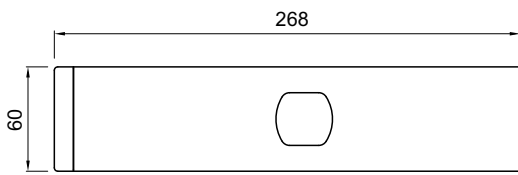

MG1300BM

MANIGLIONE
BIOMETRICO