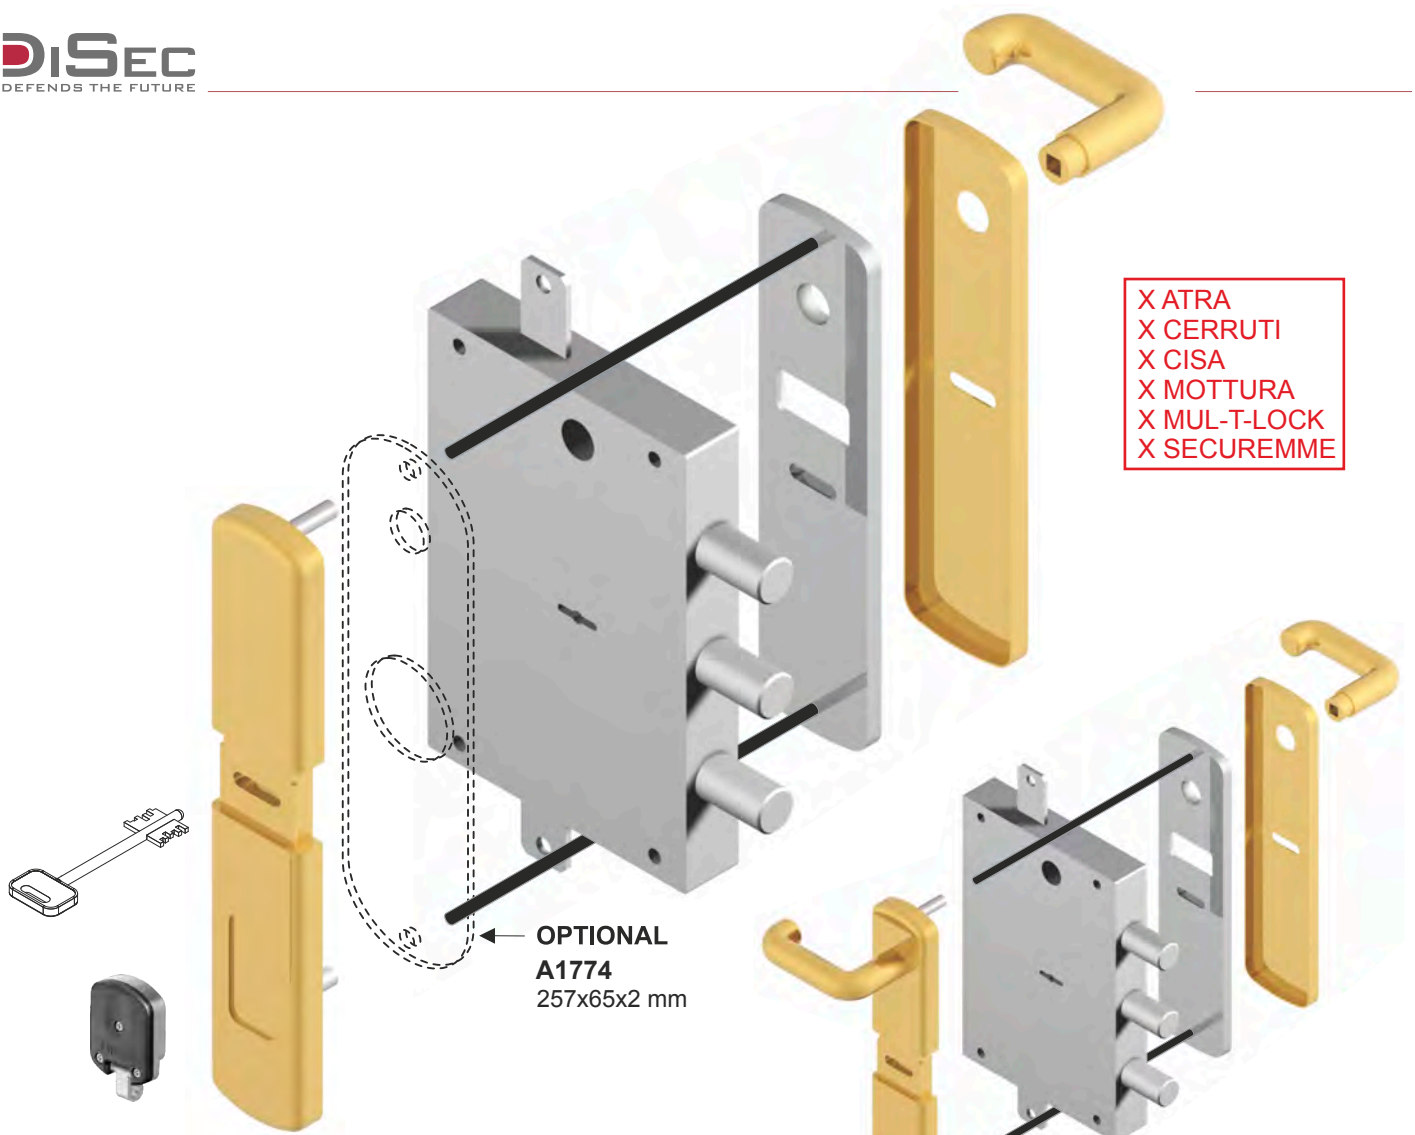

- X ATRA
- X CERRUTI
- X CISA
- X MOTTURA
- X MUL-T-LOCK
- X SECUREMME

MG440DM

MG540DM

- X ATRA
- X CERRUTI
- X CISA
- X MOTTURA
- X MUL-T-LOCK
- X SECUREMME

- X YALE - BETA
  1330565180
- X POTENT
  1900NA