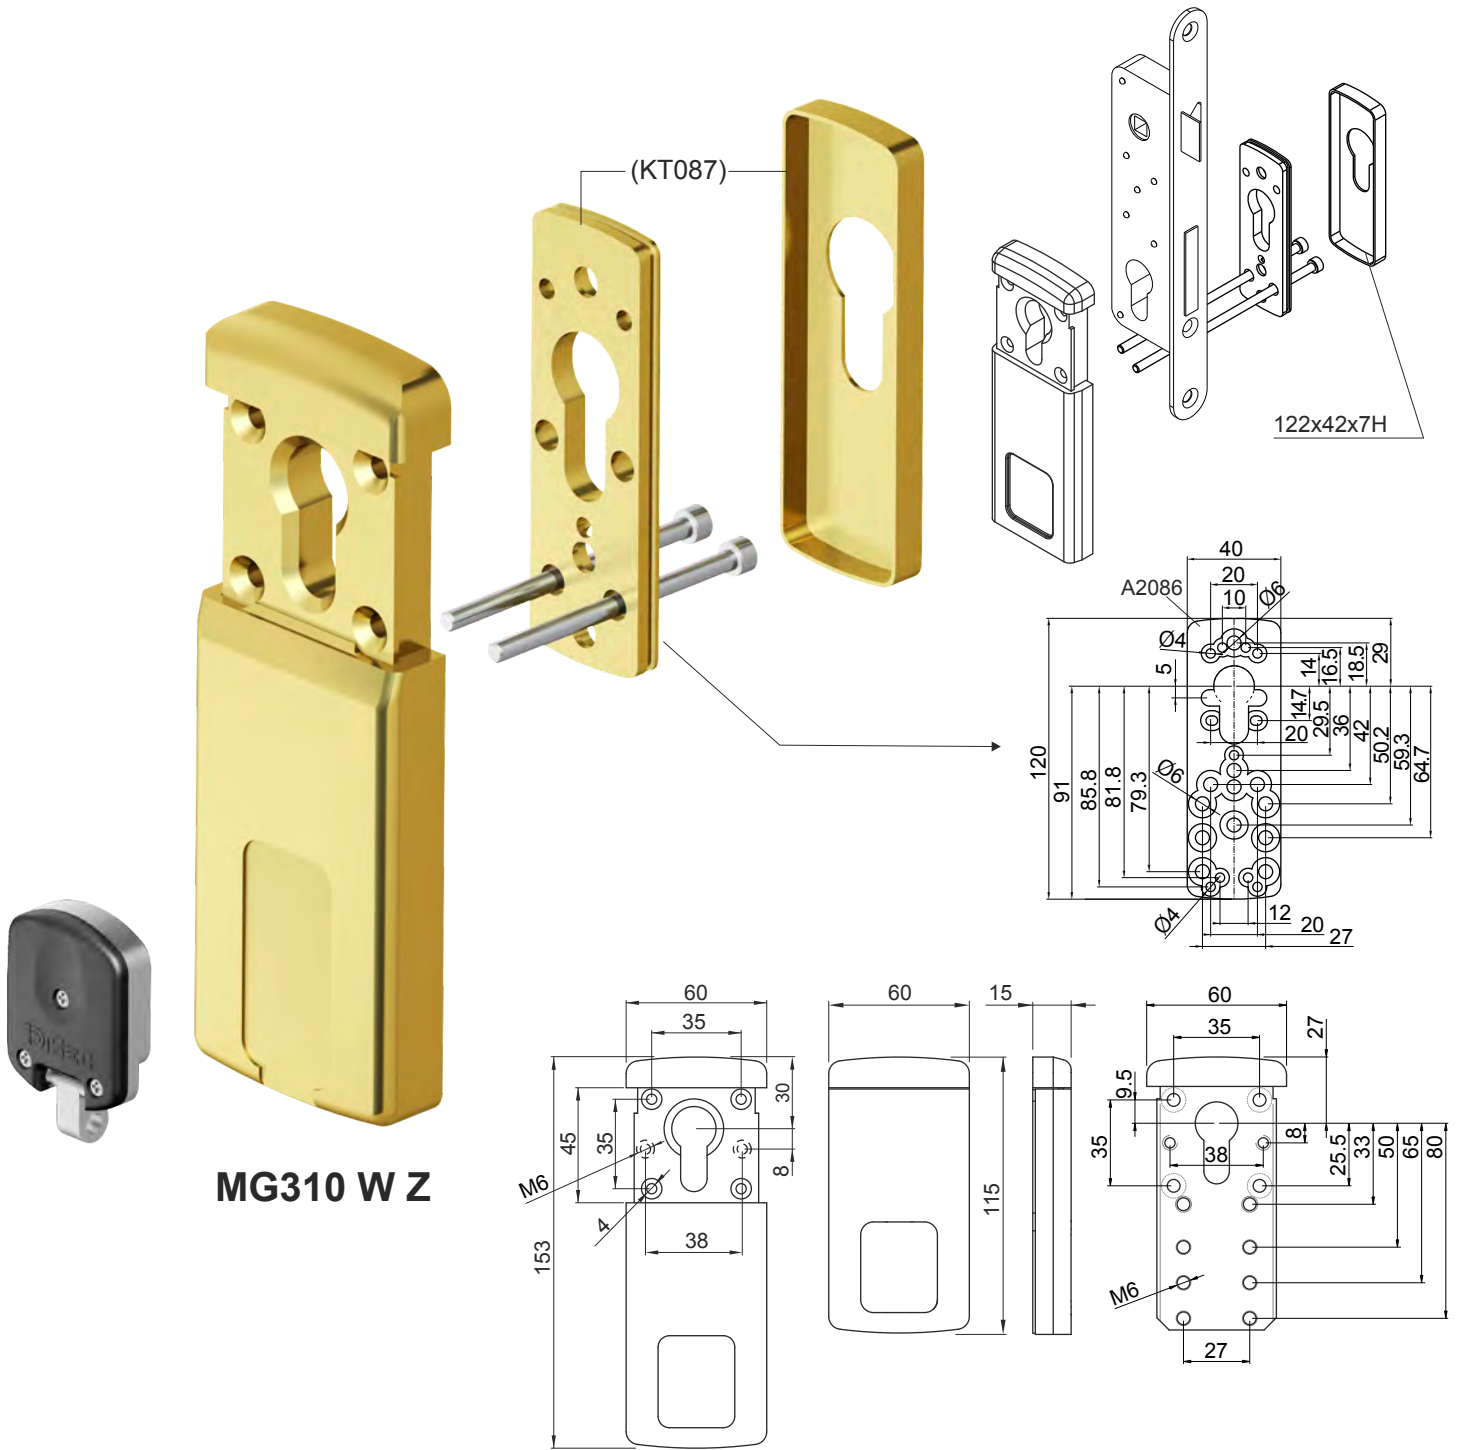

COLORI DISPONIBILI / COLOURS AVAILABLE

- Cromo Satinato / Satin Chrome (T)
- PVD Ottone / PVD Brass (2)

VERSIONI SPECIALI / SPECIAL VERSIONS

- KA chiavi uguali (KA key alike)

CHIUSURA E APERTURA CON CHIAVE
LOCKING AND UNLOCKING WITH KEY

MG110BC

SPORGENZE PROTETTE / PROTRUSIONS COVERED

- Max. 12 mm

CHIAVI / KEYS

- MAGNETIC KEY

IMBALLO / PACKAGING

- x 1 +

SPessori / SPACERS

- OPTIONAL
- 3 mm A0766