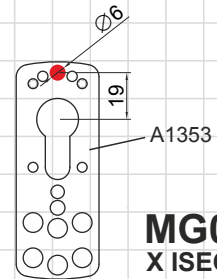

MG033
X ISEO - MULTIBLINDO