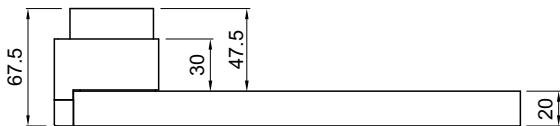

MG1300BM

MANIGLIONE
BIOMETRICO