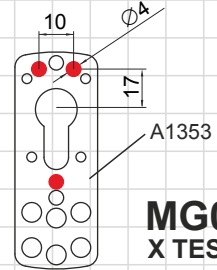

MG033
X TESA