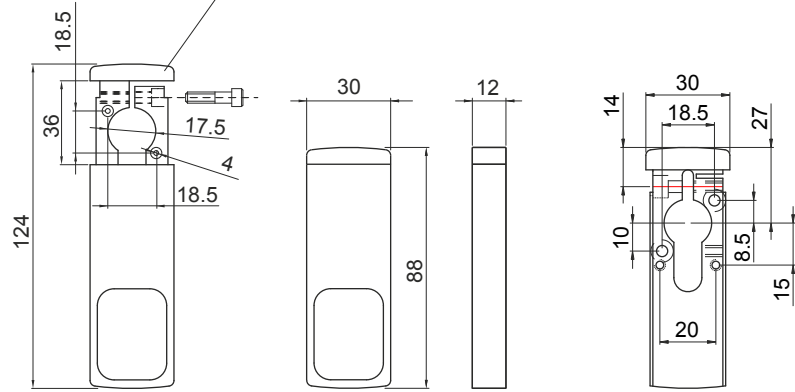

**MGSG77**  
X ISEO  
Serr. compatibili con foratura.

**MGSG77**  
X TESA

**MG030...**  
CODE

**KM0 025**

**2 sistemi di fissaggio / 2 fixing methods**

**MG033**  
CODE

**KM0 P70**

**COLORI DISPONIBILI / COLOURS AVAILABLE**