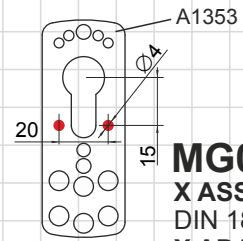

MG033
X ASSA ABLOY
DIN 18250
X ADAMS RITE