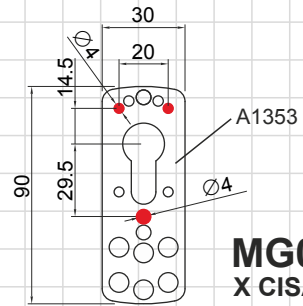

MG033

MG033
X CISA serie 16 / 46