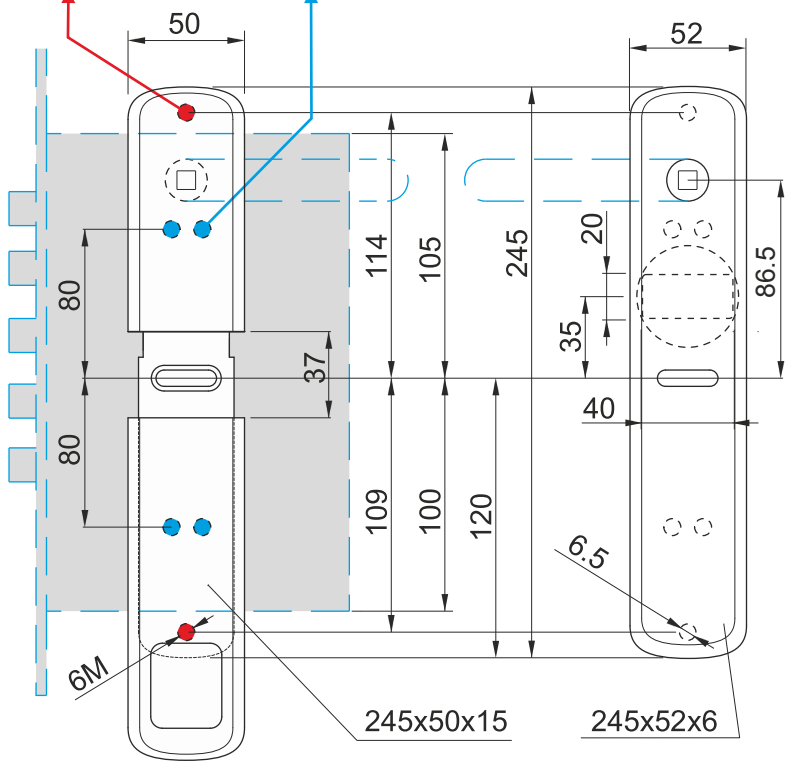

# MG1300BM

MANIGLIONE  
BIOMETRICO

- X ATRA
- X CERRUTI
- X CISA
- X MOTTURA
- X MUL-T-LOCK
- X SECUREMME

**MG440DM**

**MG540DM**

- X ATRA
- X CERRUTI
- X CISA
- X MOTTURA
- X MUL-T-LOCK
- X SECUREMME

- X YALE - BETA  
1330565180
- X POTENT  
1900NA