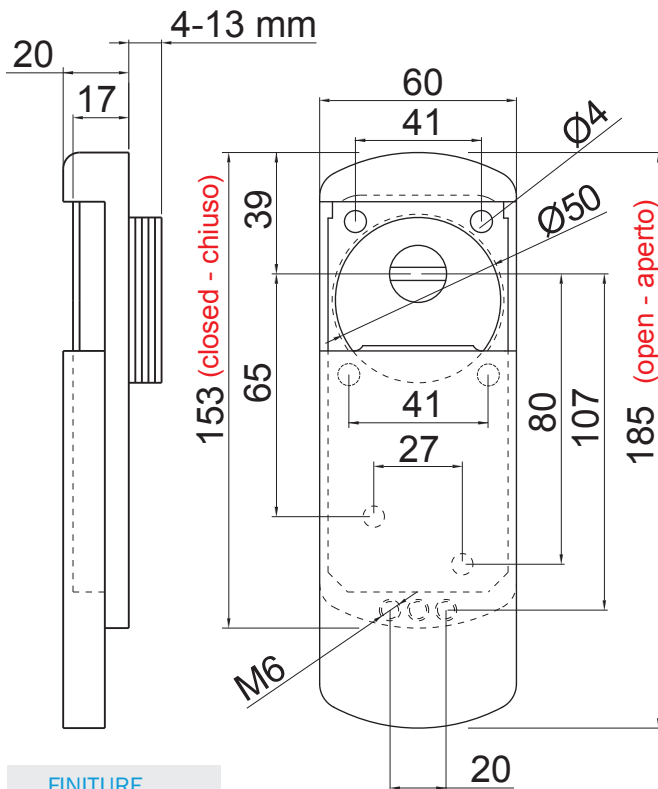

**OPCIONAL
A4422**

Placa grueso 5mm.

MG351-OKP.I
Protección interior

**FINITURE
FINISHES**

- Ⓒ Cromo lucido
  Bright Chrome
- Ⓓ Cromo satinato
  Satin Chrome
- ② PVD Ottone
  PVD Brass