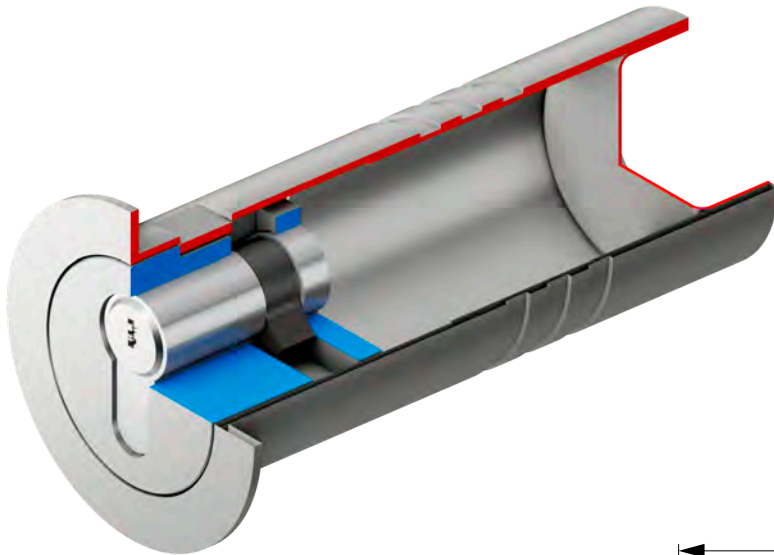

CATÁLOGO DepósitoLLAVES 12/2019

REED SWITCH NA
6 VA max
500 mA max
140 V max

	A	B	C
cod.	mm	mm	mm
MB051CHAL	115	Ø 50	Ø 70
MB701CHAL	125	Ø 70	Ø 90

NON INCLUSO
NOT INCLUDED

SEZIONE C-C

	A	B	C
cod.	mm	mm	mm
MB051CH	115	Ø 50	Ø 70
MB701CH	125	Ø 70	Ø 90

NON INCLUSO
NOT INCLUDED

SEZIONE D-D

REED SWITCH NA
6 VA max
500 mA max
140 V max

MB052CHAL

NON INCLUSO
NOT INCLUDED

SEZIONE B-B

MB052CH

NON INCLUSO
NOT INCLUDED

SEZIONE E-E

MB052KB

NON INCLUSO
NOT INCLUDED

SEZIONE A-A

MB70-150

NON INCLUSO
NOT INCLUDED

MB052

MB051