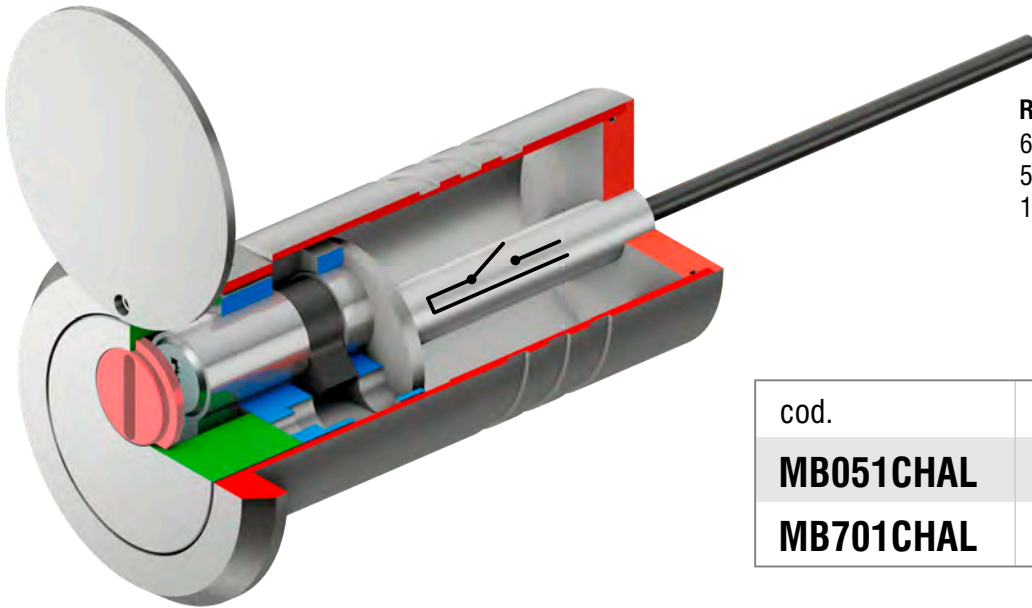

CATÁLOGO DepósitoLLAVES 12/2019

REED SWITCH NA
6 VA max
500 mA max
140 V max

	A	B	C
cod.	mm	mm	mm
MB051CHAL	115	Ø 50	Ø 70
MB701CHAL	125	Ø 70	Ø 90

NON INCLUSO
NOT INCLUDED

SEZIONE C-C

	A	B	C
cod.	mm	mm	mm
MB051CH	115	Ø 50	Ø 70
MB701CH	125	Ø 70	Ø 90

NON INCLUSO
NOT INCLUDED

SEZIONE D-D

REED SWITCH NA
6 VA max
500 mA max
140 V max

MB052CHAL

NON INCLUSO
NOT INCLUDED

SEZIONE B-B

MB052CH

NON INCLUSO
NOT INCLUDED