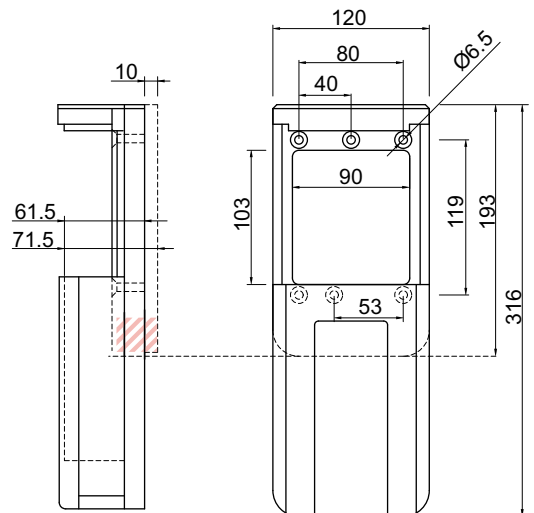

MB082

⑥ Argento anodizzato
Anodized Silver