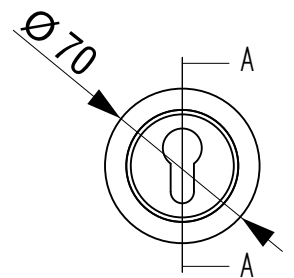

CATÁLOGO DepósitoLLAVES 12/2019

REED SWITCH NA
6 VA max
500 mA max
140 V max

	A	B	C
cod.	mm	mm	mm
MB051CHAL	115	Ø 50	Ø 70
MB701CHAL	125	Ø 70	Ø 90

NON INCLUSO
NOT INCLUDED

SEZIONE C-C

	A	B	C
cod.	mm	mm	mm
MB051CH	115	Ø 50	Ø 70
MB701CH	125	Ø 70	Ø 90

SEZIONE E-E

MB052KB

NON INCLUSO
NOT INCLUDED

SEZIONE A-A

MB70-150

NON INCLUSO
NOT INCLUDED

MB052

MB051