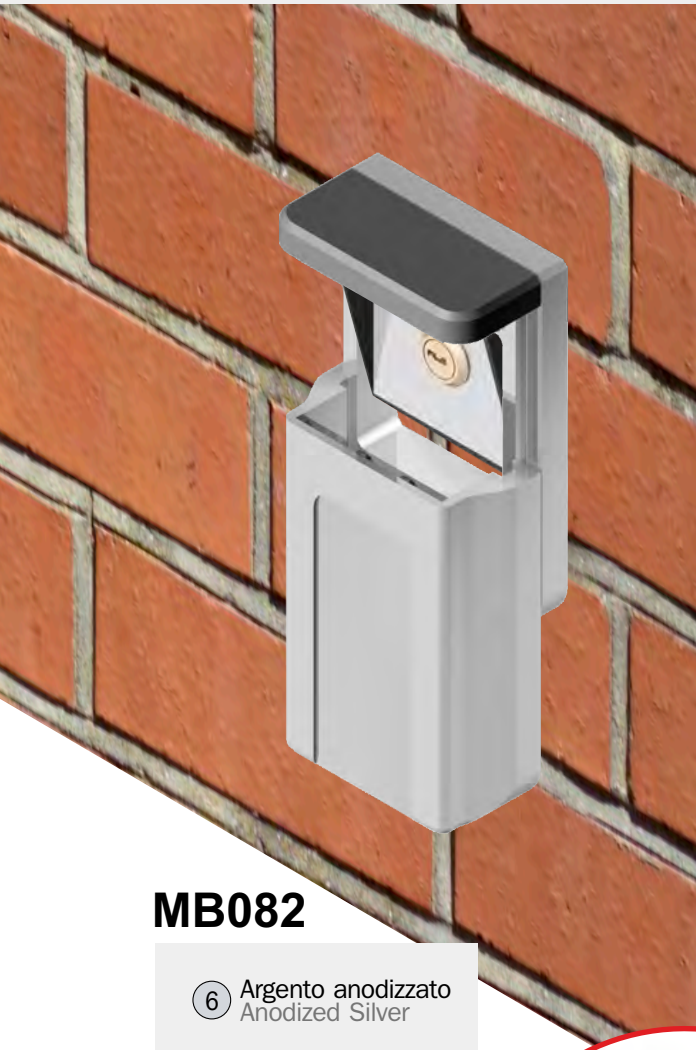

MB082

⑥ Argento anodizzato
Anodized Silver