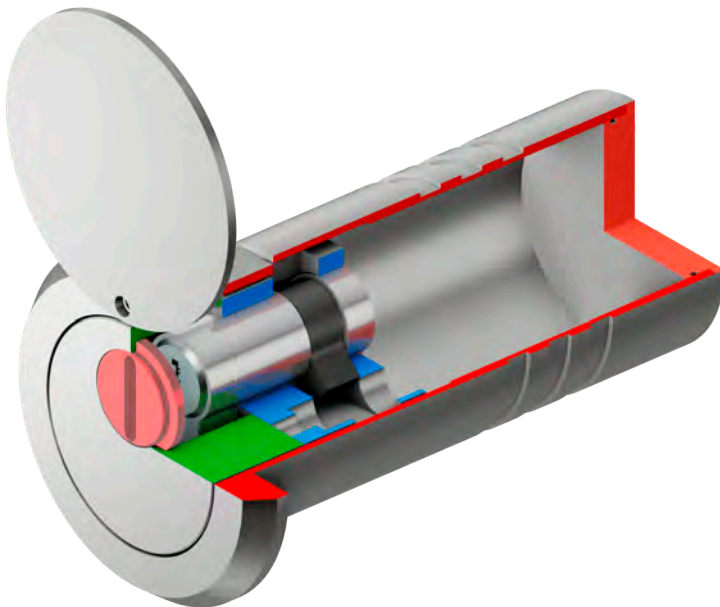

CATÁLOGO DepósitoLLAVES 12/2019

REED SWITCH NA
6 VA max
500 mA max
140 V max

	A	B	C
cod.	mm	mm	mm
MB051CHAL	115	Ø 50	Ø 70
MB701CHAL	125	Ø 70	Ø 90

NON INCLUSO
NOT INCLUDED

SEZIONE C-C

	A	B	C
cod.	mm	mm	mm
MB051CH	115	Ø 50	Ø 70
MB701CH	125	Ø 70	Ø 90

NON INCLUSO
NOT INCLUDED

SEZIONE D-D

REED SWITCH NA
6 VA max
500 mA max
140 V max

MB052CHAL

NON INCLUSO
NOT INCLUDED

SEZIONE B-B

MB052CH

NON INCLUSO
NOT INCLUDED