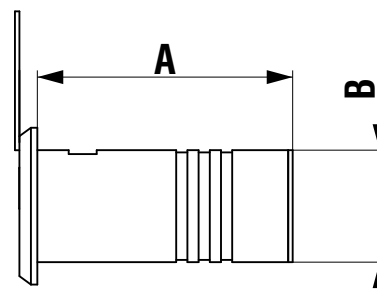

CATÁLOGO DepósitoLLAVES 12/2019

REED SWITCH NA
6 VA max
500 mA max
140 V max

	A	B	C
cod.	mm	mm	mm
MB051CHAL	115	Ø 50	Ø 70
MB701CHAL	125	Ø 70	Ø 90

NON INCLUSO
NOT INCLUDED

SEZIONE C-C

	A	B	C
cod.	mm	mm	mm
MB051CH	115	Ø 50	Ø 70
MB701CH	125	Ø 70	Ø 90

NON INCLUSO
NOT INCLUDED

SEZIONE D-D

REED SWITCH NA
6 VA max
500 mA max
140 V max

MB052CHAL

NON INCLUSO
NOT INCLUDED

SEZIONE B-B

MB052CH

NON INCLUSO
NOT INCLUDED