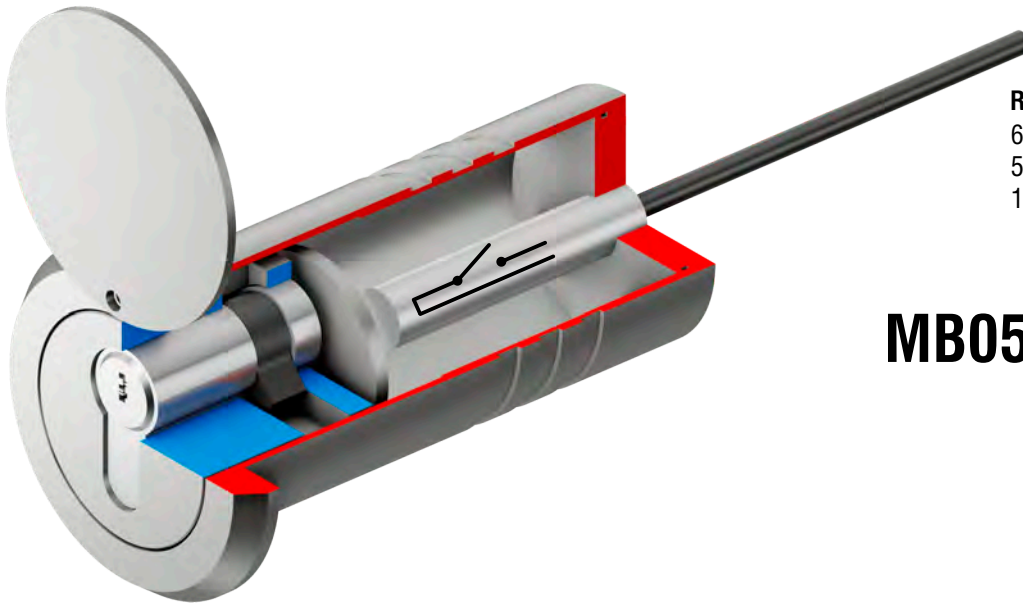

CATÁLOGO DepósitoLLAVES 12/2019

REED SWITCH NA
6 VA max
500 mA max
140 V max

	A	B	C
cod.	mm	mm	mm
MB051CHAL	115	Ø 50	Ø 70
MB701CHAL	125	Ø 70	Ø 90

NON INCLUSO
NOT INCLUDED

SEZIONE C-C

	A	B	C
cod.	mm	mm	mm
MB051CH	115	Ø 50	Ø 70
MB701CH	125	Ø 70	Ø 90

NON INCLUSO
NOT INCLUDED

SEZIONE D-D

REED SWITCH NA
6 VA max
500 mA max
140 V max

MB052CHAL

NON INCLUSO
NOT INCLUDED

SEZIONE B-B

MB052CH

NON INCLUSO
NOT INCLUDED