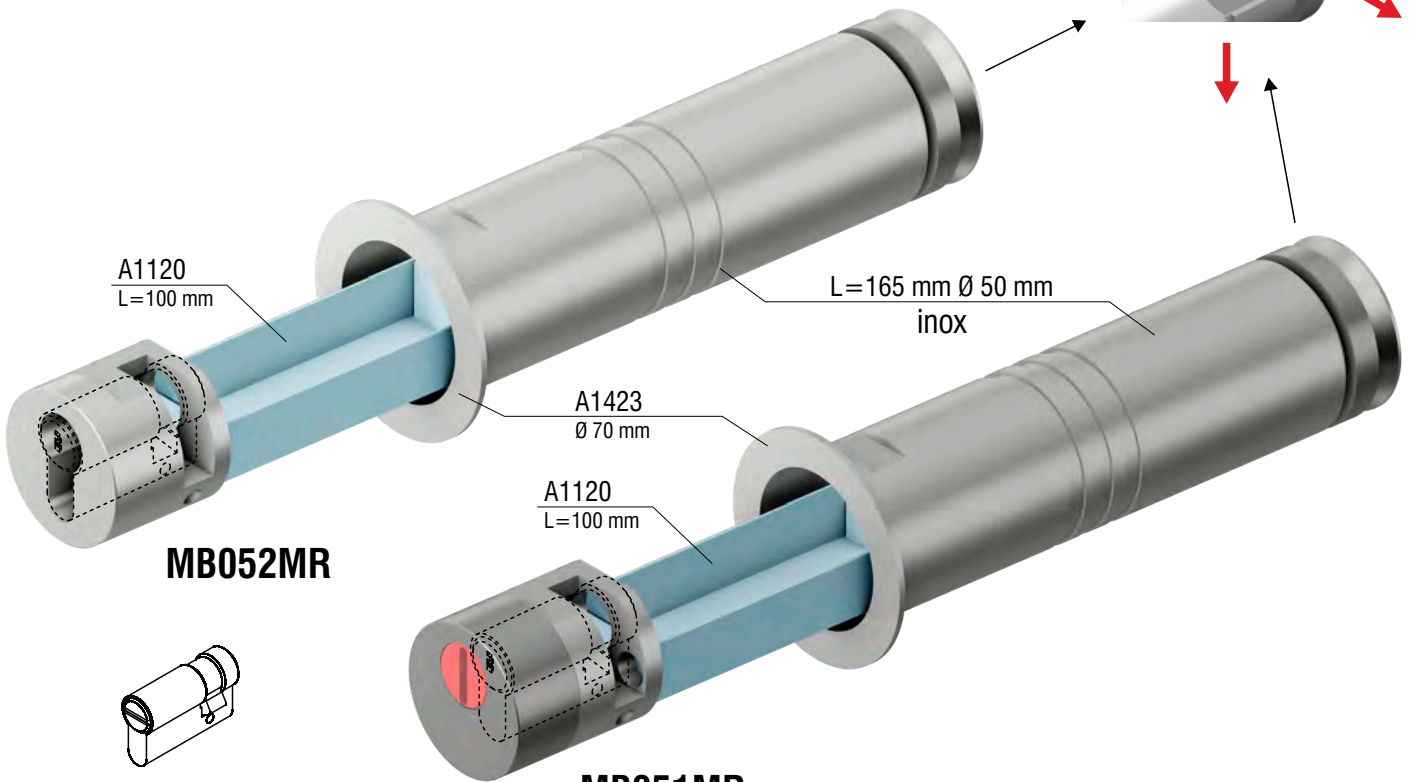

CATÁLOGO DepósitoLLAVES 12/2019

REED SWITCH NA
6 VA max
500 mA max
140 V max

	A	B	C
cod.	mm	mm	mm
MB051CHAL	115	Ø 50	Ø 70
MB701CHAL	125	Ø 70	Ø 90

NON INCLUSO
NOT INCLUDED

SEZIONE C-C

	A	B	C
cod.	mm	mm	mm
MB051CH	115	Ø 50	Ø 70
MB701CH	125	Ø 70	Ø 90

NON INCLUSO
NOT INCLUDED

SEZIONE D-D

REED SWITCH NA
6 VA max
500 mA max
140 V max

MB052CHAL

NON INCLUSO
NOT INCLUDED

SEZIONE B-B

MB052CH

NON INCLUSO
NOT INCLUDED

SEZIONE E-E

MB052KB

NON INCLUSO
NOT INCLUDED

SEZIONE A-A

MB70-150

NON INCLUSO
NOT INCLUDED

MB052

MB051

NON INCLUSO
NOT INCLUDED

MB052MR

MB051MR

NON INCLUSO
NOT INCLUDED

NOTE / NOTES

Predisposto per cilindro europeo / For European cylinder

IMBALLO / PACKAGING

MB082