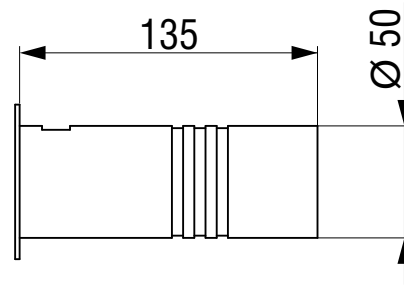

CATÁLOGO DepósitoLLAVES 12/2019

REED SWITCH NA
6 VA max
500 mA max
140 V max

	A	B	C
cod.	mm	mm	mm
MB051CHAL	115	Ø 50	Ø 70
MB701CHAL	125	Ø 70	Ø 90

NON INCLUSO
NOT INCLUDED

SEZIONE C-C

	A	B	C
cod.	mm	mm	mm
MB051CH	115	Ø 50	Ø 70
MB701CH	125	Ø 70	Ø 90

NON INCLUSO
NOT INCLUDED

SEZIONE D-D

REED SWITCH NA
6 VA max
500 mA max
140 V max

MB052CHAL

NON INCLUSO
NOT INCLUDED

SEZIONE B-B

MB052CH

NON INCLUSO
NOT INCLUDED

SEZIONE E-E

MB052KB

NON INCLUSO
NOT INCLUDED

SEZIONE A-A

MB70-150

NON INCLUSO
NOT INCLUDED

MB052

MB051