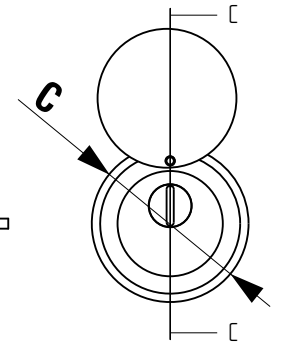

CATÁLOGO DepósitoLLAVES 12/2019

REED SWITCH NA
6 VA max
500 mA max
140 V max

	A	B	C
cod.	mm	mm	mm
MB051CHAL	115	Ø 50	Ø 70
MB701CHAL	125	Ø 70	Ø 90

NON INCLUSO
NOT INCLUDED

SEZIONE C-C

	A	B	C
cod.	mm	mm	mm
MB051CH	115	Ø 50	Ø 70
MB701CH	125	Ø 70	Ø 90

NON INCLUSO
NOT INCLUDED

SEZIONE D-D

REED SWITCH NA
6 VA max
500 mA max
140 V max

MB052CHAL

NON INCLUSO
NOT INCLUDED

SEZIONE B-B

MB052CH

NON INCLUSO
NOT INCLUDED