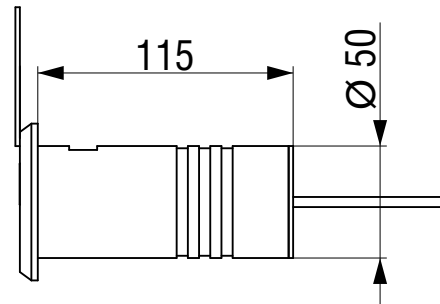

CATÁLOGO DepósitoLLAVES 12/2019

REED SWITCH NA
6 VA max
500 mA max
140 V max

	A	B	C
cod.	mm	mm	mm
MB051CHAL	115	Ø 50	Ø 70
MB701CHAL	125	Ø 70	Ø 90

NON INCLUSO
NOT INCLUDED

SEZIONE C-C

	A	B	C
cod.	mm	mm	mm
MB051CH	115	Ø 50	Ø 70
MB701CH	125	Ø 70	Ø 90

NON INCLUSO
NOT INCLUDED

SEZIONE D-D

REED SWITCH NA
6 VA max
500 mA max
140 V max

MB052CHAL

NON INCLUSO
NOT INCLUDED

SEZIONE B-B

MB052CH

NON INCLUSO
NOT INCLUDED