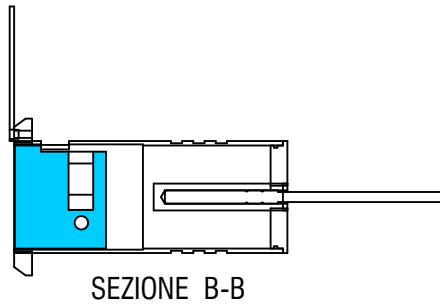

CATÁLOGO DepósitoLLAVES 12/2019

REED SWITCH NA
6 VA max
500 mA max
140 V max

	A	B	C
cod.	mm	mm	mm
MB051CHAL	115	Ø 50	Ø 70
MB701CHAL	125	Ø 70	Ø 90

NON INCLUSO
NOT INCLUDED

SEZIONE C-C

	A	B	C
cod.	mm	mm	mm
MB051CH	115	Ø 50	Ø 70
MB701CH	125	Ø 70	Ø 90

NON INCLUSO
NOT INCLUDED

SEZIONE D-D

REED SWITCH NA
6 VA max
500 mA max
140 V max

MB052CHAL

NON INCLUSO
NOT INCLUDED

SEZIONE B-B

MB052CH

NON INCLUSO
NOT INCLUDED

SEZIONE E-E

MB052KB

NON INCLUSO
NOT INCLUDED

SEZIONE A-A

MB70-150

NON INCLUSO
NOT INCLUDED

MB052

MB051