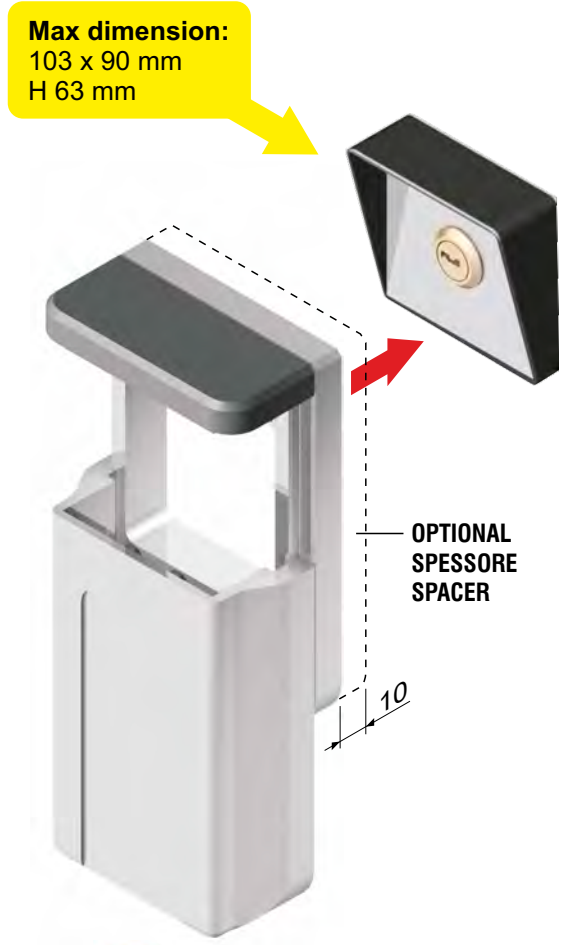

MB082

⑥ Argento anodizzato
Anodized Silver

A2007
OPTIONAL
SPESSORE
SPACER