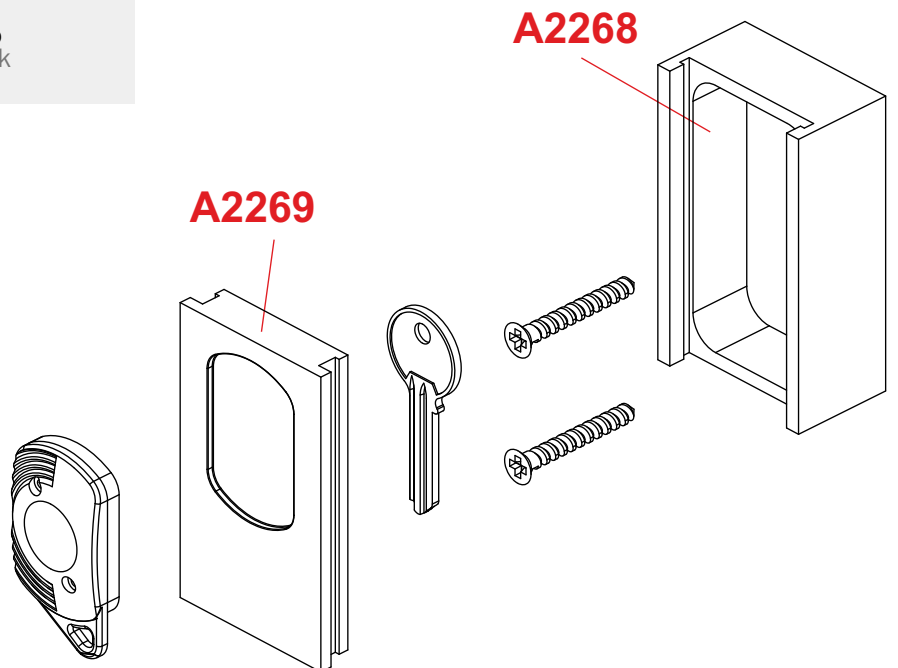

⑥ Argento anodizzato
Anodized Silver

A2007
OPTIONAL
SPESSORE
SPACER

MG095K

N Nero
Black

DISEC S.R.L.
Prodotti Sicurezza

Via Enrico De Nicola, 2
31058 Susegana (TV)
ITALY

+39 0438 453040
www.disec.it
disec@disec.it