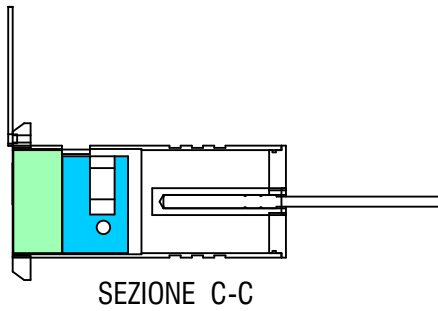

CATÁLOGO DepósitoLLAVES 12/2019

REED SWITCH NA
6 VA max
500 mA max
140 V max

	A	B	C
cod.	mm	mm	mm
MB051CHAL	115	Ø 50	Ø 70
MB701CHAL	125	Ø 70	Ø 90

NON INCLUSO
NOT INCLUDED

SEZIONE C-C

	A	B	C
cod.	mm	mm	mm
MB051CH	115	Ø 50	Ø 70
MB701CH	125	Ø 70	Ø 90

NON INCLUSO
NOT INCLUDED

SEZIONE D-D

REED SWITCH NA
6 VA max
500 mA max
140 V max

MB052CHAL

NON INCLUSO
NOT INCLUDED

SEZIONE B-B

MB052CH

NON INCLUSO
NOT INCLUDED