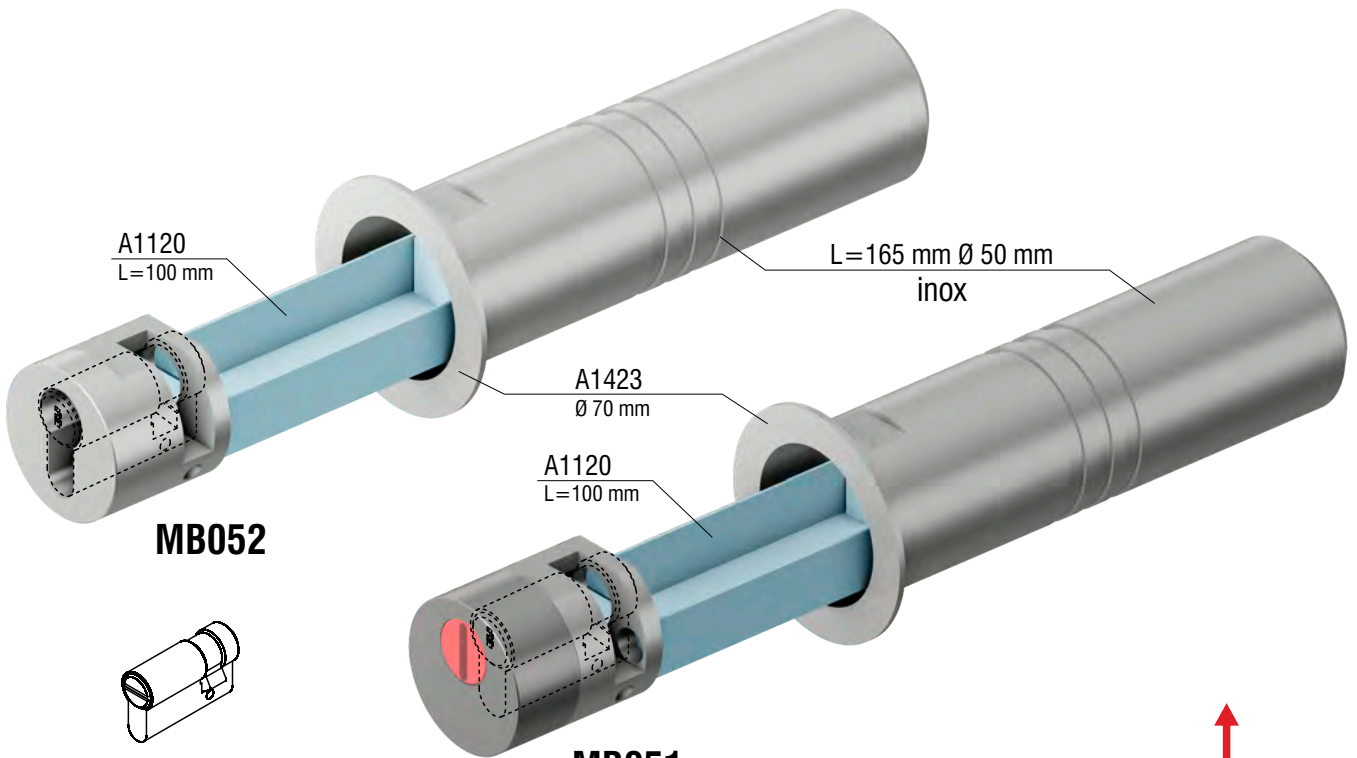

CATÁLOGO DepósitoLLAVES 12/2019

REED SWITCH NA
6 VA max
500 mA max
140 V max

	A	B	C
cod.	mm	mm	mm
MB051CHAL	115	Ø 50	Ø 70
MB701CHAL	125	Ø 70	Ø 90

NON INCLUSO
NOT INCLUDED

SEZIONE C-C

	A	B	C
cod.	mm	mm	mm
MB051CH	115	Ø 50	Ø 70
MB701CH	125	Ø 70	Ø 90

NON INCLUSO
NOT INCLUDED

SEZIONE D-D

REED SWITCH NA
6 VA max
500 mA max
140 V max

MB052CHAL

NON INCLUSO
NOT INCLUDED

SEZIONE B-B

MB052CH

NON INCLUSO
NOT INCLUDED

SEZIONE E-E

MB052KB

NON INCLUSO
NOT INCLUDED

SEZIONE A-A

MB70-150

NON INCLUSO
NOT INCLUDED

MB052

MB051

NON INCLUSO
NOT INCLUDED

MB052MR

MB051MR

NON INCLUSO
NOT INCLUDED

NOTE / NOTES

Predisposto per cilindro europeo / For European cylinder

IMBALLO / PACKAGING

MB082