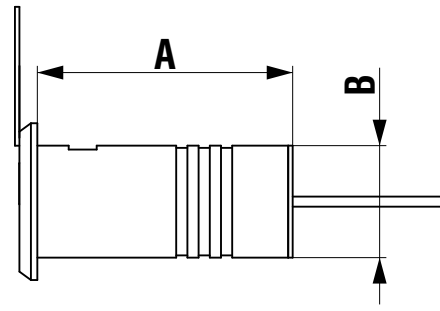

CATÁLOGO DepósitoLLAVES 12/2019

REED SWITCH NA
6 VA max
500 mA max
140 V max

	A	B	C
cod.	mm	mm	mm
MB051CHAL	115	Ø 50	Ø 70
MB701CHAL	125	Ø 70	Ø 90

NON INCLUSO
NOT INCLUDED

SEZIONE C-C

	A	B	C
cod.	mm	mm	mm
MB051CH	115	Ø 50	Ø 70
MB701CH	125	Ø 70	Ø 90

NON INCLUSO
NOT INCLUDED

SEZIONE D-D

REED SWITCH NA
6 VA max
500 mA max
140 V max

MB052CHAL

NON INCLUSO
NOT INCLUDED

SEZIONE B-B

MB052CH

NON INCLUSO
NOT INCLUDED