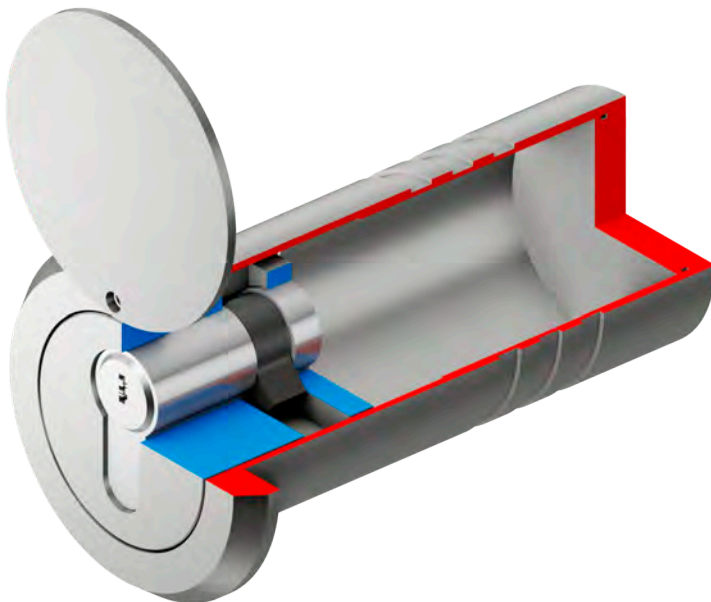

CATÁLOGO DepósitoLLAVES 12/2019

REED SWITCH NA
6 VA max
500 mA max
140 V max

	A	B	C
cod.	mm	mm	mm
MB051CHAL	115	Ø 50	Ø 70
MB701CHAL	125	Ø 70	Ø 90

NON INCLUSO
NOT INCLUDED

SEZIONE C-C

	A	B	C
cod.	mm	mm	mm
MB051CH	115	Ø 50	Ø 70
MB701CH	125	Ø 70	Ø 90

NON INCLUSO
NOT INCLUDED

SEZIONE D-D

REED SWITCH NA
6 VA max
500 mA max
140 V max

MB052CHAL

NON INCLUSO
NOT INCLUDED

SEZIONE B-B

MB052CH

NON INCLUSO
NOT INCLUDED