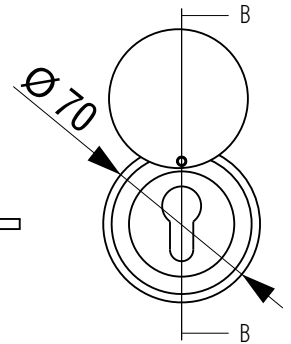

CATÁLOGO DepósitoLLAVES 12/2019

REED SWITCH NA
6 VA max
500 mA max
140 V max

	A	B	C
cod.	mm	mm	mm
MB051CHAL	115	Ø 50	Ø 70
MB701CHAL	125	Ø 70	Ø 90

NON INCLUSO
NOT INCLUDED

SEZIONE C-C

	A	B	C
cod.	mm	mm	mm
MB051CH	115	Ø 50	Ø 70
MB701CH	125	Ø 70	Ø 90

NON INCLUSO
NOT INCLUDED

SEZIONE D-D

REED SWITCH NA
6 VA max
500 mA max
140 V max

MB052CHAL

NON INCLUSO
NOT INCLUDED

SEZIONE B-B

MB052CH

NON INCLUSO
NOT INCLUDED