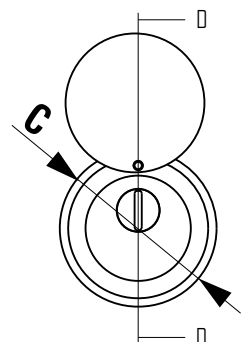

CATÁLOGO DepósitoLLAVES 12/2019

REED SWITCH NA
6 VA max
500 mA max
140 V max

	A	B	C
cod.	mm	mm	mm
MB051CHAL	115	Ø 50	Ø 70
MB701CHAL	125	Ø 70	Ø 90

NON INCLUSO
NOT INCLUDED

SEZIONE C-C

	A	B	C
cod.	mm	mm	mm
MB051CH	115	Ø 50	Ø 70
MB701CH	125	Ø 70	Ø 90

NON INCLUSO
NOT INCLUDED

SEZIONE D-D

REED SWITCH NA
6 VA max
500 mA max
140 V max

MB052CHAL

NON INCLUSO
NOT INCLUDED

SEZIONE B-B

MB052CH

NON INCLUSO
NOT INCLUDED