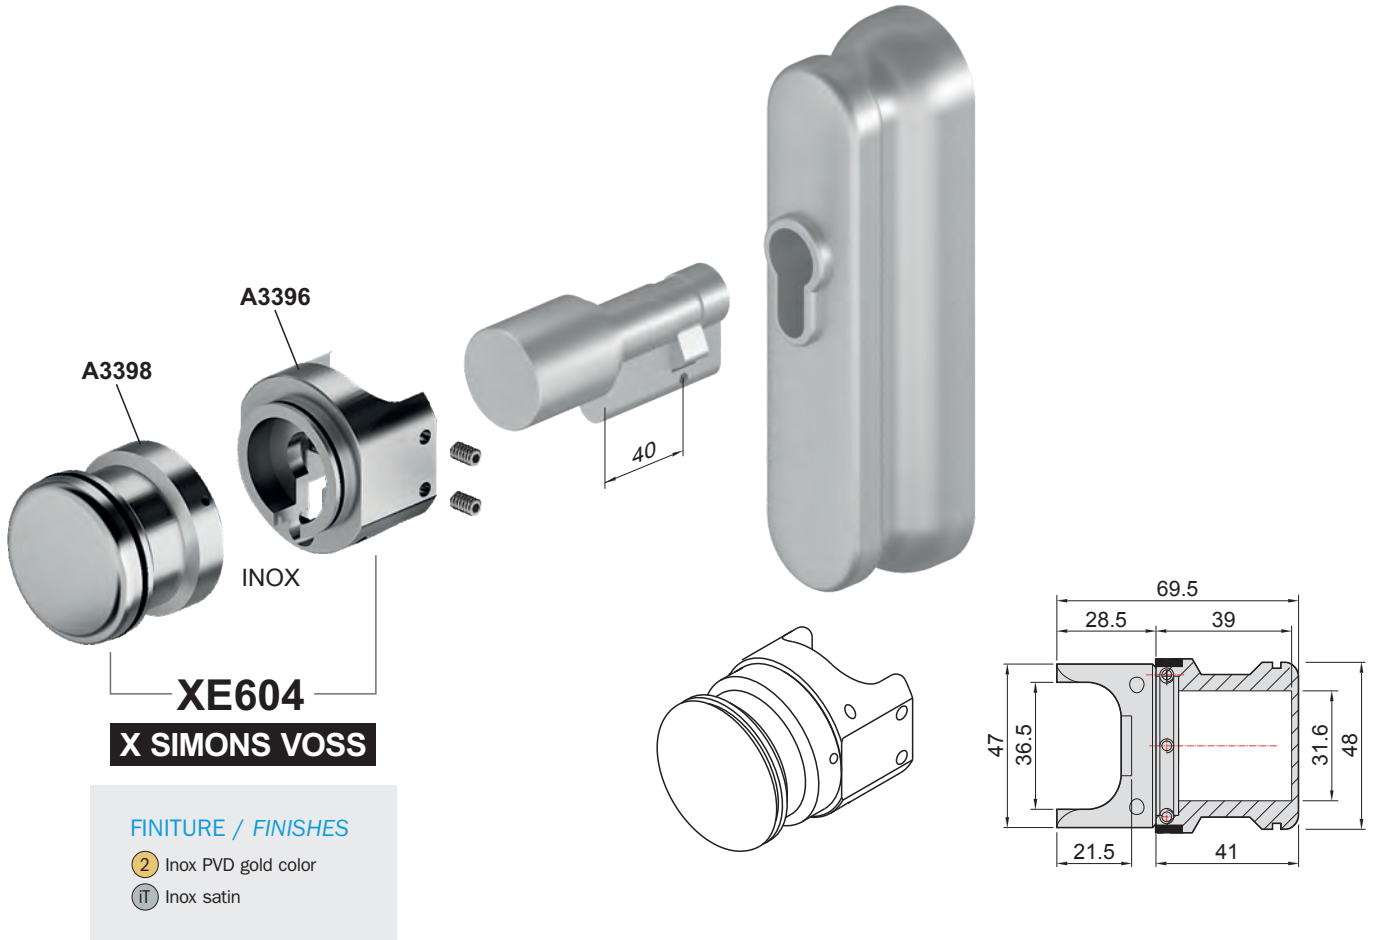

OPTIONAL

KT072
68x88

X SIMONS VOSS XE611

Sp. 8/10 - A3583
Sp. 20/10 - A3584

FINITURE / FINISHES

- ② Inox PVD gold color
- Ⓜ Inox satin

INOX

X EVVA