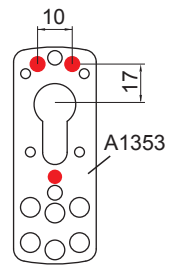

LGKBA0811
LGKBA0464

X TESA