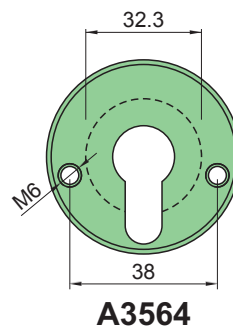

OPTIONAL

KT072
68x88

X SIMONS VOSS XE611

Sp. 8/10 - A3583
Sp. 20/10 - A3584

FINITURE / FINISHES

- ② Inox PVD gold color
- Ⓜ Inox satin

INOX

X EVVA