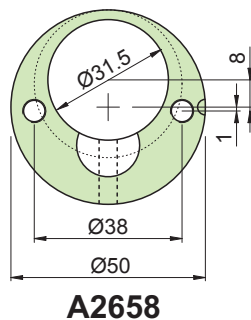

INOX

X CES / X BURG

A2658

A3101 X ATRA

A2658

FINITURE / FINISHES

- ② Inox PVD gold color
- Ⓜ Inox satin