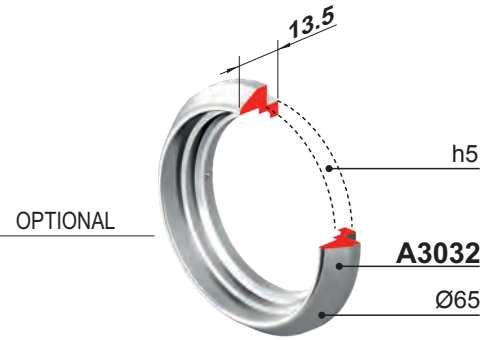

CATÁLOGO Seguridad
CilindrosDIGITALES 12/2019

INOX

X KABA

XE510
XE511 X ATRA

FINITURE / FINISHES

- ② Inox PVD gold color
- Ⓜ Inox satin

x CES
e altri

x BURG