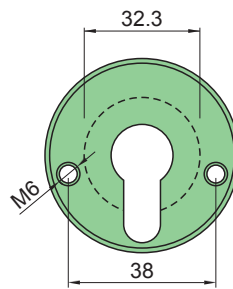

INOX

X SIMONS VOSS
XE602
XE608 X ATRA

Sp. 8/10 - A3583
Sp. 20/10 - A3584

FINITURE / FINISHES

- ② Inox PVD gold color
- Ⓜ Inox satin

INOX

OPTIONAL

KT072
68x88