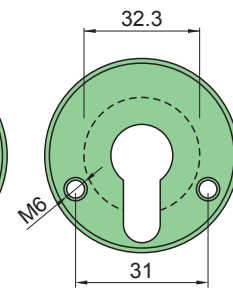

INOX

X SIMONS VOSS
XE602
XE608 X ATRA

Sp. 8/10 - A3583
Sp. 20/10 - A3584

FINITURE / FINISHES

- ② Inox PVD gold color
- Ⓜ Inox satin

INOX

OPTIONAL

KT072
68x88