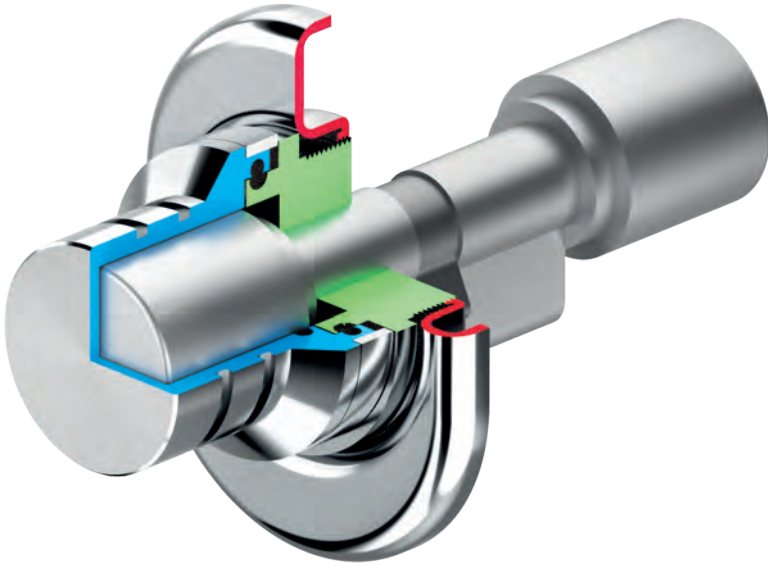

INOX

X CES / X BURG

A2658

A3101 X ATRA

A2658

**A3101
X ATRA**

FINITURE / FINISHES

- ② Inox PVD gold color
- Ⓜ Inox satin