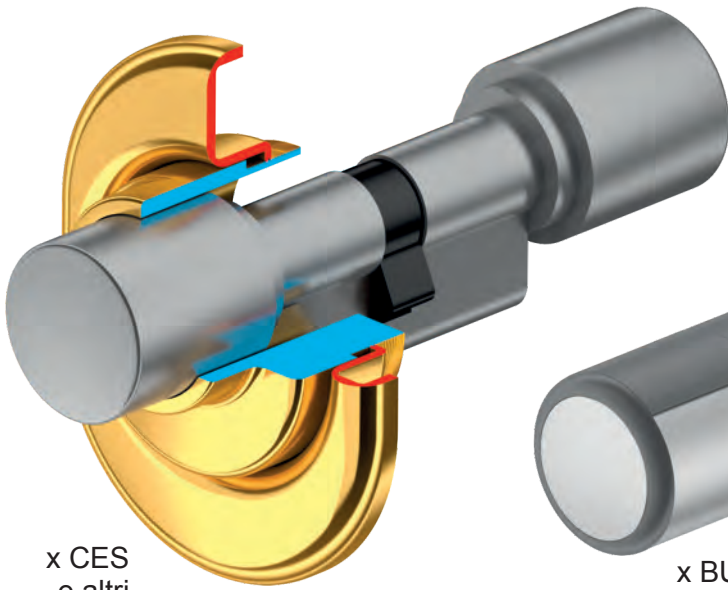

CATÁLOGO Seguridad
CilindrosDIGITALES 12/2019

INOX

X KABA

XE510
XE511 X ATRA

FINITURE / FINISHES

- ② Inox PVD gold color
- Ⓜ Inox satin

x CES
e altri

x BURG