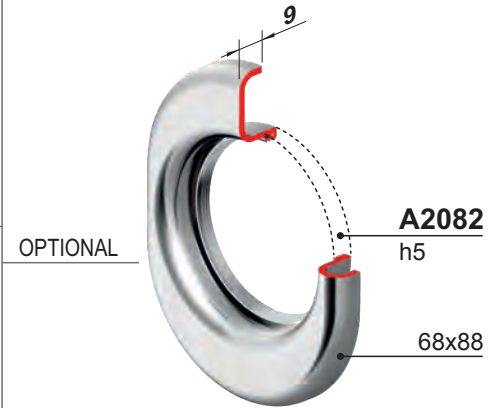

INOX

X ISEO

XE720LB
XE730LB X ATRA

FINITURE / FINISHES

- ② Inox PVD gold color
- Ⓜ Inox satin

INOX

X DOM

XE660
XE670 X ATRA