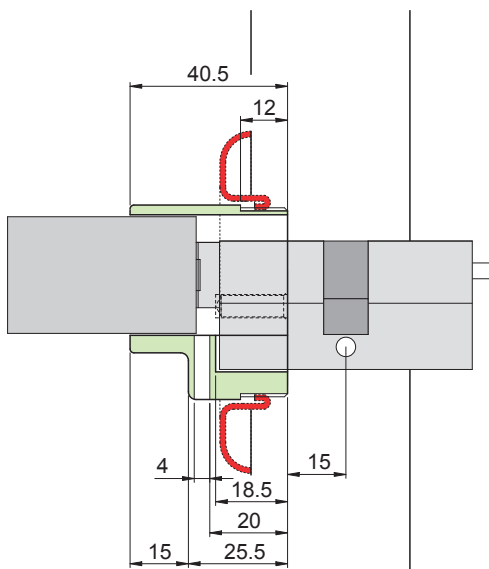

INOX

X CES / X BURG

A2658

A3101 X ATRA

A2658

**A3101
X ATRA**

FINITURE / FINISHES

- ② Inox PVD gold color
- Ⓜ Inox satin