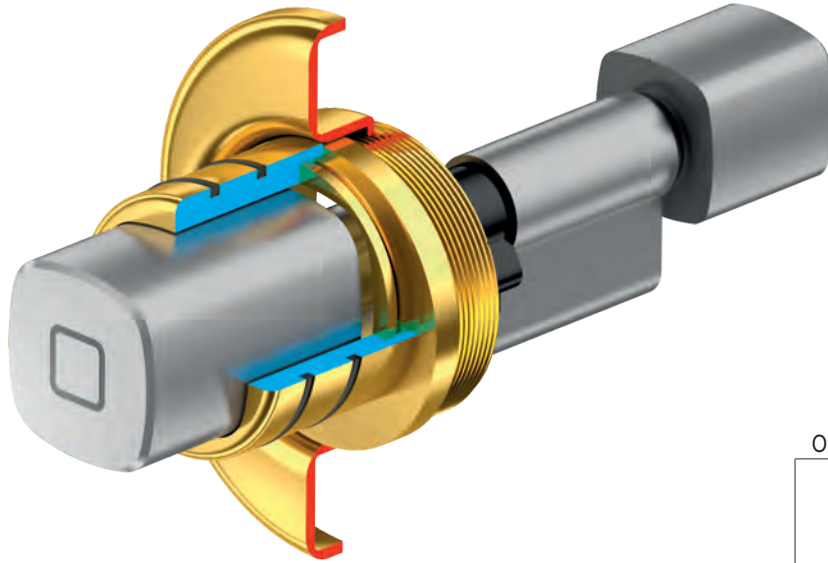

CATÁLOGO Seguridad
CilindrosDIGITALES 12/2019

INOX

X KABA

XE510
XE511 X ATRA

FINITURE / FINISHES

- ② Inox PVD gold color
- Ⓜ Inox satin

x CES
e altri

x BURG