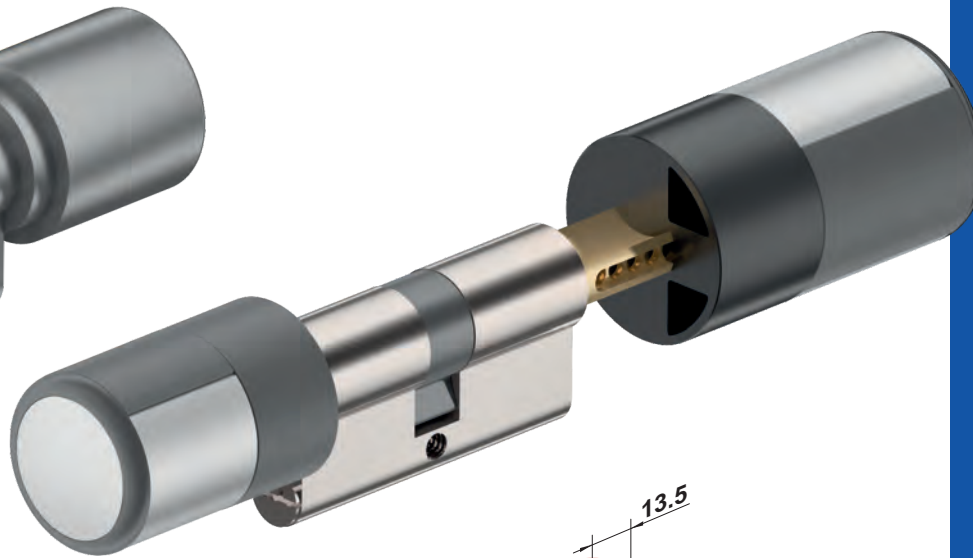

CATÁLOGO Seguridad
CilindrosDIGITALES 12/2019

INOX

X KABA

XE510
XE511 X ATRA

FINITURE / FINISHES

- ② Inox PVD gold color
- Ⓜ Inox satin

x CES
e altri

x BURG