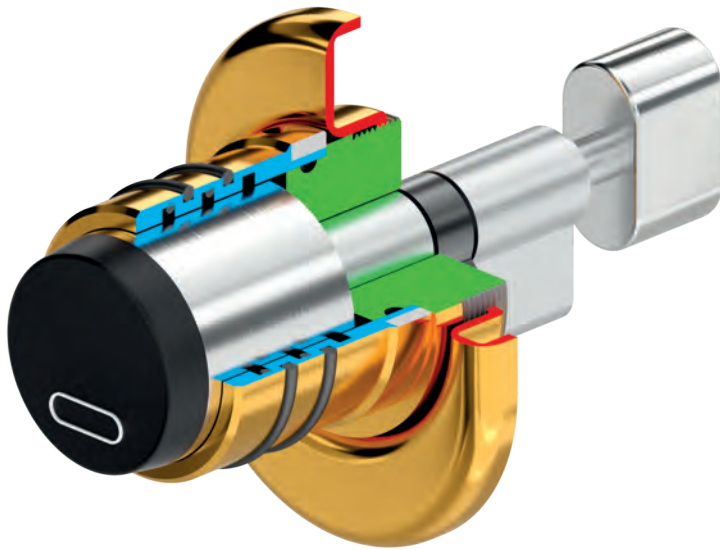

OPTIONAL

KT072
68x88

X SIMONS VOSS XE611

Sp. 8/10 - A3583
Sp. 20/10 - A3584

FINITURE / FINISHES

- ② Inox PVD gold color
- Ⓜ Inox satin

INOX

X EVVA