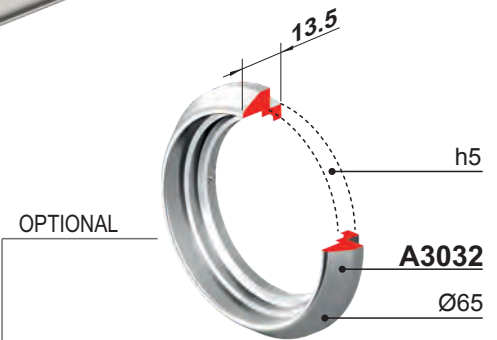

INOX

X CES / X BURG

A2658

A3101 X ATRA

A2658

FINITURE / FINISHES

- ② Inox PVD gold color
- Ⓜ Inox satin