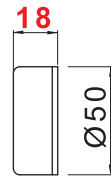

- FINITURE / FINISHES**
- ② Inox PVD gold color
 - Ⓜ Inox satin

X CISA serie 16 / 46

LGKBA0811
LGKBA0464

X TESA

X ISEO
X MULTIBLINDO

X KABA

STANDARD / TESA	XE200018	XE200025
X ATRA	XE300018	XE300025

STANDARD / TESA	XE250018	XE250025
X ATRA	XE350018	XE350025