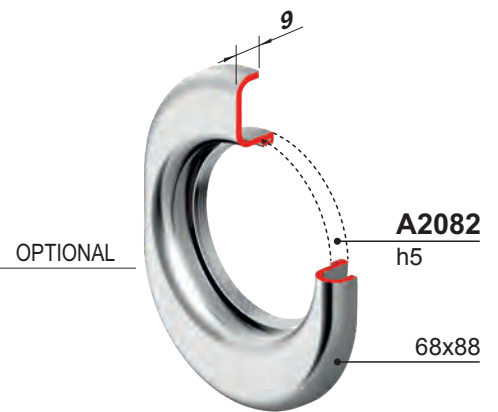

CATÁLOGO Seguridad
CilindrosDIGITALES 12/2019

INOX

X KABA

XE510
XE511 X ATRA

FINITURE / FINISHES

- ② Inox PVD gold color
- Ⓜ Inox satin

x CES
e altri

x BURG