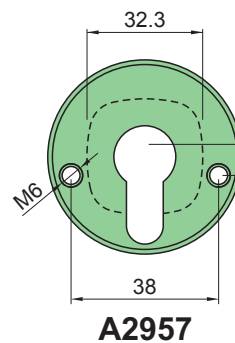

CATÁLOGO Seguridad
CilindrosDIGITALES 12/2019

INOX

X KABA

XE510
XE511 X ATRA

FINITURE / FINISHES

- ② Inox PVD gold color
- Ⓜ Inox satin

x CES
e altri

x BURG