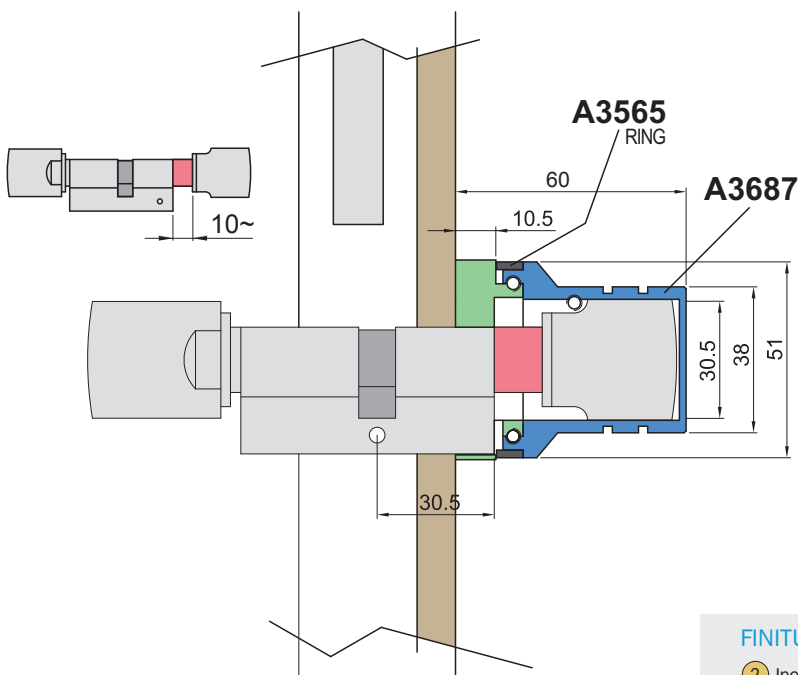

OPTIONAL

KT072
68x88

X SIMONS VOSS XE611

Sp. 8/10 - A3583
Sp. 20/10 - A3584

FINITURE / FINISHES

- ② Inox PVD gold color
- Ⓜ Inox satin

INOX

X EVVA