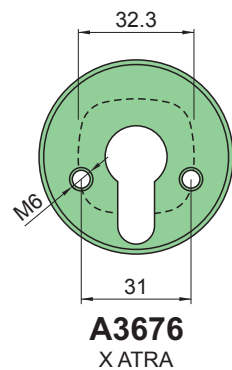

CATÁLOGO Seguridad
CilindrosDIGITALES 12/2019

INOX

X KABA

XE510
XE511 X ATRA

FINITURE / FINISHES

- ② Inox PVD gold color
- Ⓜ Inox satin

x CES
e altri

x BURG