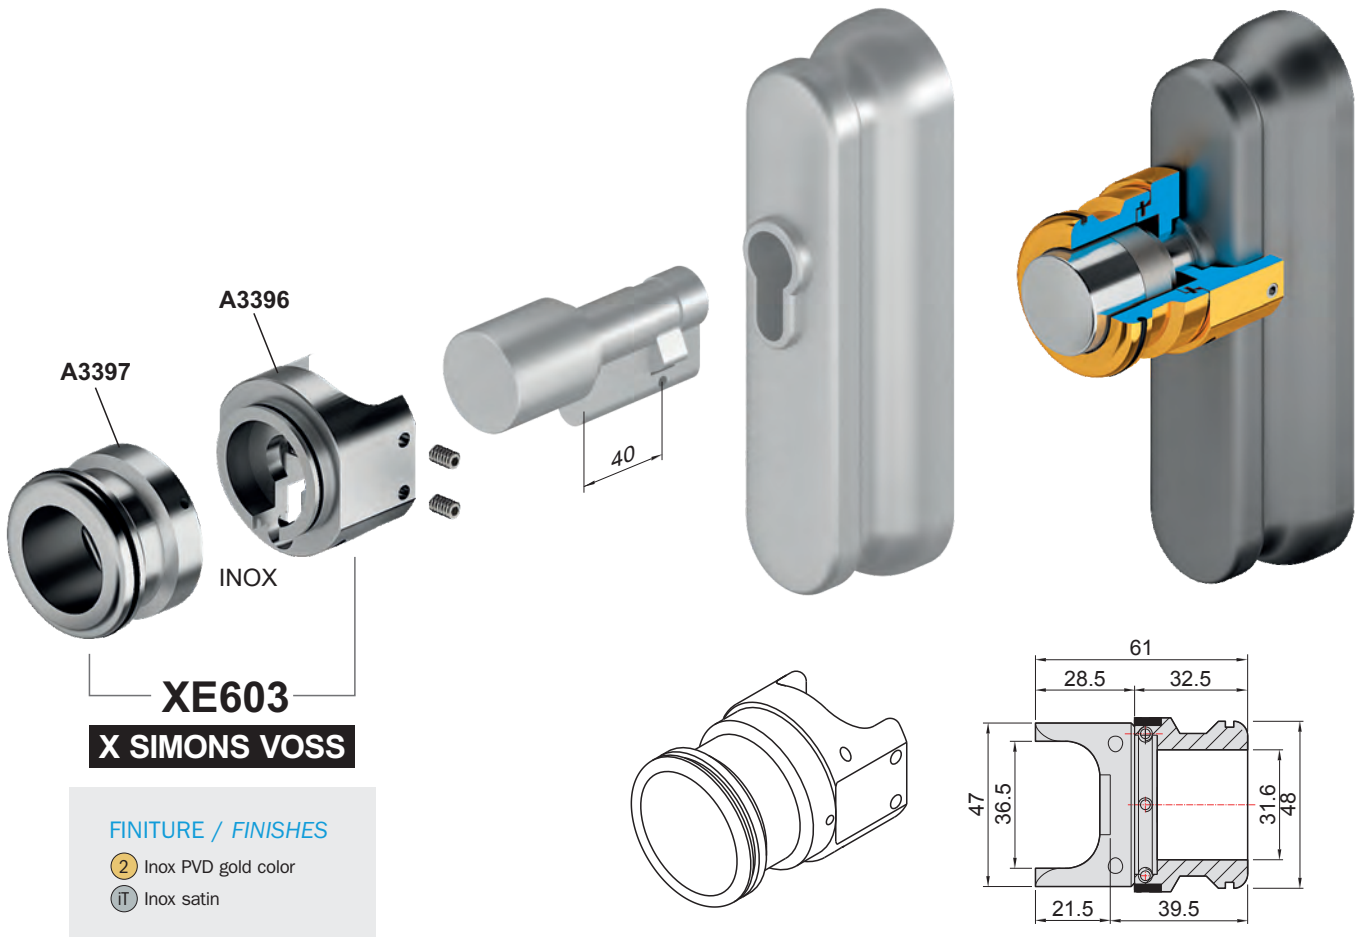

OPTIONAL

KT072
68x88

X SIMONS VOSS XE611

Sp. 8/10 - A3583
Sp. 20/10 - A3584

FINITURE / FINISHES

- ② Inox PVD gold color
- Ⓜ Inox satin

INOX

X EVVA