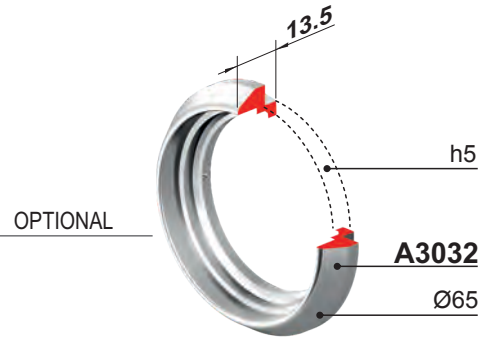

INOX

X SIMONS VOSS
XE602
XE608 X ATRA

Sp. 8/10 - A3583
Sp. 20/10 - A3584

FINITURE / FINISHES

- ② Inox PVD gold color
- Ⓜ Inox satin

INOX

OPTIONAL

KT072
68x88