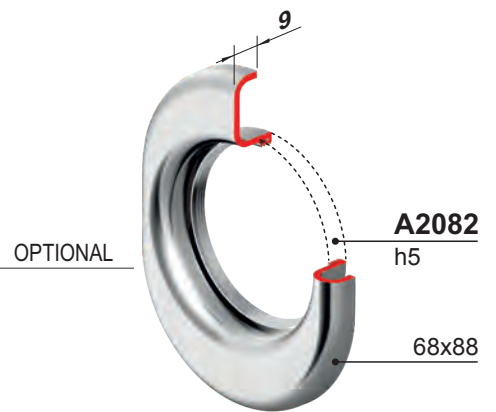

INOX

X SIMONS VOSS
XE602
XE608 X ATRA

Sp. 8/10 - A3583
Sp. 20/10 - A3584

FINITURE / FINISHES

- ② Inox PVD gold color
- Ⓜ Inox satin

INOX

OPTIONAL

KT072
68x88