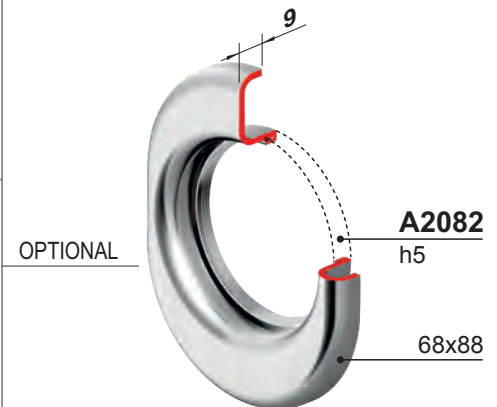

INOX

X CES / X BURG

A2658

A3101 X ATRA

A2658

FINITURE / FINISHES

- ② Inox PVD gold color
- Ⓜ Inox satin