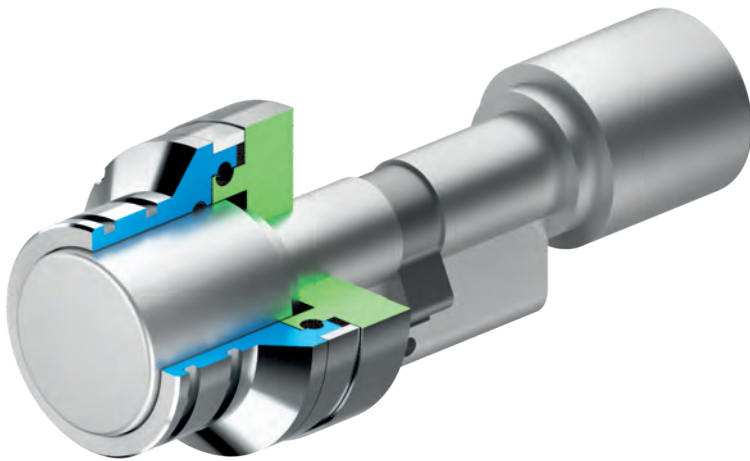

INOX

X SIMONS VOSS
XE602
XE608 X ATRA

Sp. 8/10 - A3583
Sp. 20/10 - A3584

FINITURE / FINISHES

- ② Inox PVD gold color
- Ⓜ Inox satin

INOX

OPTIONAL

KT072
68x88