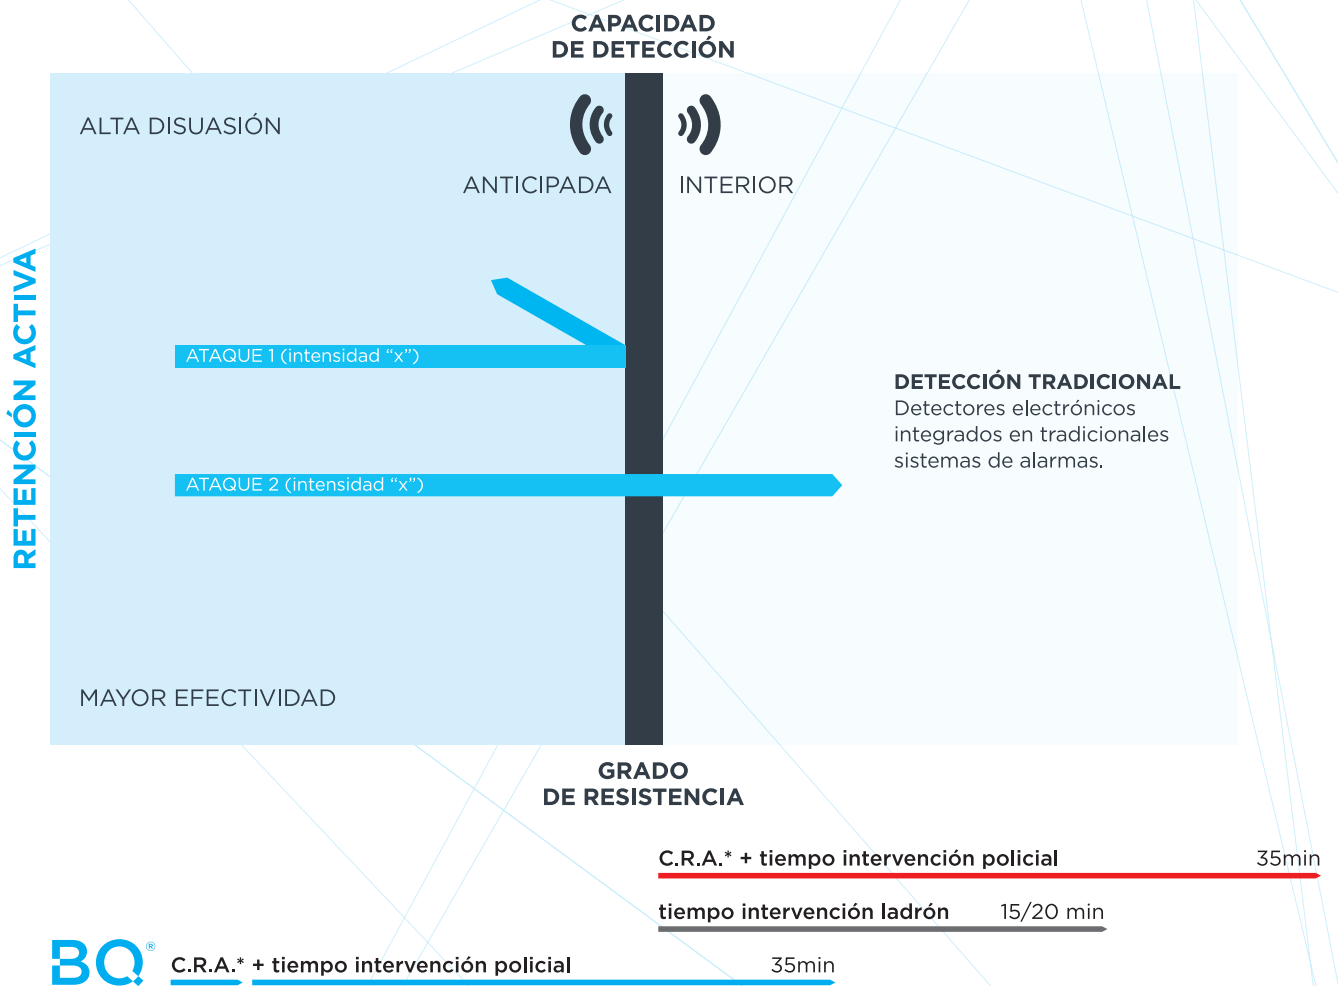

Escudos y cierres:
Instalación mediante
tornillería pasante
de alta resistencia
a través de la caja
de la cerradura
existente en la puerta.

DETECCIÓN ANTICIPADA

02

**Detecta
anticipadamente**
en pocos segundos,
con el ladrón en el exterior
de la vivienda, el intento
de apertura de una puerta
o ventana con tarjetazo,
herramientas mecánicas
o eléctricas.

En el intento de robo,
el ladrón cortará
o puenteará una de
las pistas del circuito,
o presionará alguno
de los pulsadores
ubicados cada 4cms.

Conforme UNE EN50131

RESISTENCIA FÍSICA

03

**La membrana
se oculta en la estructura
de puertas, ventanas
y cierres formando
un dispositivo resistente
a la fuerza y al mismo
tiempo sensitivo.**

No puede ser atacado
como a un detector
electrónico.

conclusiones

*C.R.A.: Central Receptora de Alarmas

Tecnología **BlueQuotient**

Sistemas que sienten ataques, disuaden al delincuente y avisan con antelación

Reducen el tiempo de acuda de los cuerpos de seguridad al detectar anticipadamente el intento de robo.

Sistemas que resisten impactos físicos quitando tiempo de ataque al ladrón.

Sistemas que se integran en puertas, ventanas y cierres ya existentes en las viviendas.